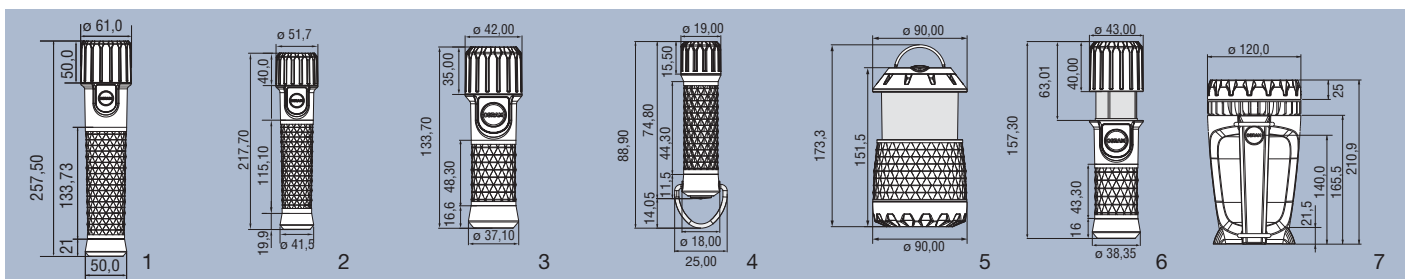

TECHNICKÉ ÚDAJE

Kapesní svítilny CROSSER

název	EAN	příkon	napětí	osazeno	rozměry	hmotnost	počet ks v balení	obr. č.
CROSSER Large	4008321957542	2,7 W	4,5 V	1 x Dragon® Plus LED	258x60x60 mm	203 g	6x1	1
CROSSER Medium	4008321957511	2,2 W	4,5 V	1 x Dragon® Plus LED	217x52x52 mm	150 g	6x1	2
CROSSER Small	4008321957481	1,2 W	4,5 V	1 x Dragon® Plus LED	134x42x42 mm	84g	6x1	3
CROSSER Micro	4008321957450	0,5 W	1,5 V	1 x Dragon® Plus LED	73x20x20 mm	24 g	6x1	4
CROSSER Tube	4008321957603	2,2 W	4,5 V	1 x Dragon® Plus LED	150x91x91mm	305 g	6x1	5
CROSSER Multifunction	4008321957573	1,2 W	6 V	1 x Dragon® Plus LED	134x44x44 mm	96 g	6x1	6
CROSSER Spotlight	4008321957634	3,3 W	6 V	3 x Dragon® Plus LED	216x135x135 mm	625 g	6x1	7