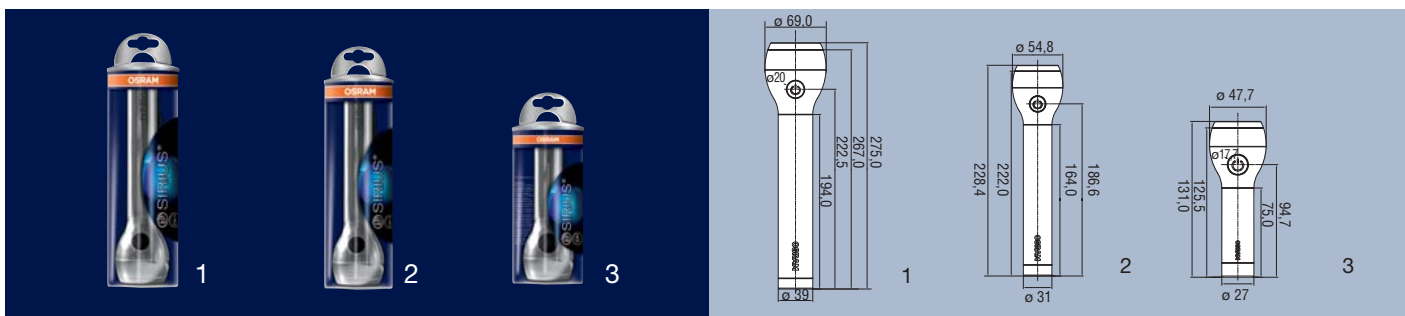

Kapesní svítilny SIRIUS

název	EAN	příkon	napětí	osazeno	rozměry	hmotnost	počet ks v balení	obr. č.
SIRIUS Large	4008321957429	2,7 W	4,5 V	1 x Dragon® Plus LED	278x69x69 mm	435 g	6x1	1
SIRIUS Medium	4008321957399	2,2 W	4,5 V	1 x Dragon® Plus LED	228x55x55 mm	249 g	6x1	2
SIRIUS Small	4008321957368	1,2 W	4,5 V	1 x Dragon® Plus LED	131x48x48 mm	53 g	6x1	3