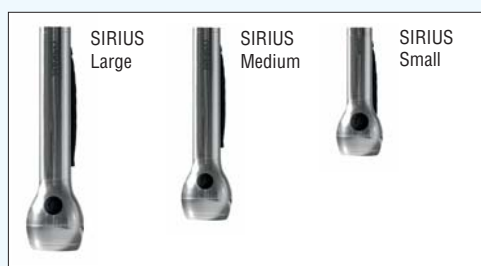

Nové kapesní a ruční svítilny OSRAM jsou osazeny velmi kvalitní a silnou LED – Dragon® Plus LED. Široká škála produktů zaručuje, že pro každý účel naleznete nejvhodnější svítilnu – ať již potřebujete miniaturní svítilnu ke klíčům, kterou můžete nosit stále při sobě, či velkou outdoor svítilnu nebo svítilnu s přídatnými funkcemi – z naší nabídky si vyberete.

### CROSSER

- **Large, Medium, Small a Micro** – od největší pro miniaturní svítilnu
- **Tube** – kempinková svítilna, na stůl, do stanu či karavanu
- **Multifunction** – multifunkční svítilna, perfektní do aut, s přídatnými funkcemi varovného blikajícího světla. lze připevnit magneticky
- **Spotlight** – velmi jasně svítící, silné světlo ze 3 LED Dragon® Plus