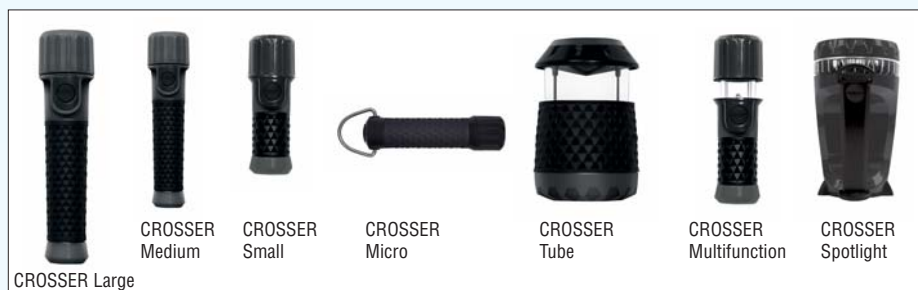

## Kapesní svítilny OSRAM – s nimi se ve tmě neztratíte!

Dvě produktové řady kapesních svítilen OSRAM uspokojí i nejnáročnější požadavky

- 1) **SIRIUS** - velmi kvalitní a elegantní provedení
- 2) **CROSSER** – robustní provedení, široká řada produktů

Nové kapesní a ruční svítilny OSRAM jsou osazeny velmi kvalitní a silnou LED – Dragon® Plus LED. Široká škála produktů zaručuje, že pro každý účel naleznete nejvhodnější svítilnu – ať již potřebujete miniaturní svítilnu ke klíčům, kterou můžete nosit stále při sobě, či velkou outdoor svítilnu nebo svítilnu s přídatnými funkcemi – z naší nabídky si vyberete.

### CROSSER

- **Large, Medium, Small a Micro** – od největší pro miniaturní svítilnu
- **Tube** – kempinková svítilna, na stůl, do stanu či karavanu
- **Multifunction** – multifunkční svítilna, perfektní do aut, s přídatnými funkcemi varovného blikajícího světla. lze připevnit magneticky
- **Spotlight** – velmi jasně svítící, silné světlo ze 3 LED Dragon® Plus

### SIRIUS

- tři velikosti, pro výběr dle vašich potřeb
- kvalitní provedení
- kovové tělo svítilny
- osazeno velmi silnou LED Dragon® Plus