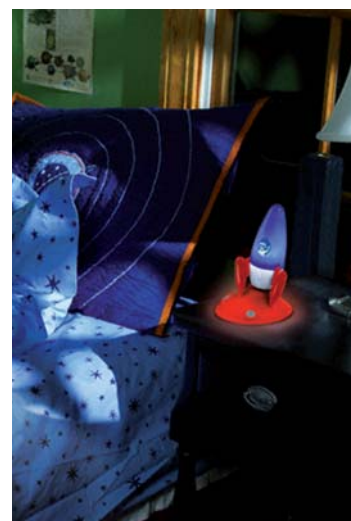

Svítilny pro děti ORBIS® a BeetLED™