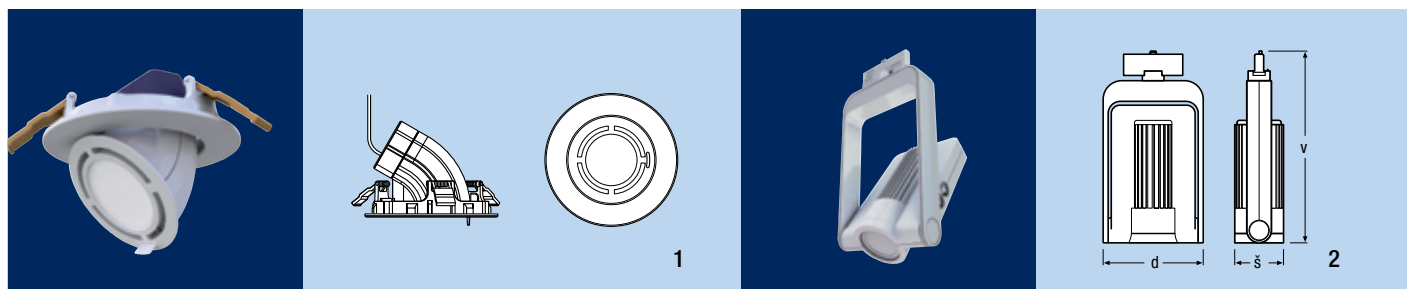

Charakteristika:

- energeticky úsporné svítidlo, vybavené světelným zdrojem PrevaLED® s vysokým světelným tokem, které nahradí klasické 50/70W halogenové žárovky nebo reflektorové výbojky o výkonu 20/35 W
- aktivní chlazení
- průměrná životnost 50 000 hodin
- vysoký index podání barev Ra > 90 u verze s barvou světla teplá bílá (3000 K), Ra > 85 studená bílá (4000 K)
- přímé připojení na síť 220-240 V

Použití: osvětlení obchodů, hotelů, restaurací

LEDVANCE® POWERSPOT

Výkonné reflektorové svítidlo na síťové napětí, vhodné pro osvětlení a zdůraznění objektů, uměleckých předmětů a zboží. Na rozdíl od ostatních technologií nástěnných svítidel je akcentové osvětlení určeno pouze k osvětlení vystavených objektů. Efektivní akcentové světlo je namířeno na daný objekt a využívá možnost nastavení úhlu, nejlépe cca 30° od kolmé osy, a je umístěno do vzdálenosti kolem 1 m od stěny.

Charakteristika:

- energeticky úsporné svítidlo, vybavené světelným zdrojem PrevaLED® s vysokým světelným tokem, které nahradí klasické 50/70W halogenové žárovky nebo reflektorové výbojky o výkonu 20/35 W
- aktivní chlazení
- průměrná životnost 50 000 hodin
- vysoký index podání barev Ra > 90 u verze s barvou světla teplá bílá (3000 K), Ra > 85 studená bílá (4000 K)
- přímé připojení na síť 220-240 V

Použití: osvětlení obchodů, hotelů, restaurací

TECHNICKÉ ÚDAJE

Název výrobku	EAN kód	BARVA	K	lm	W	d [mm]	š [mm]	v [mm]			Obr. č.
LEDVANCE® SPOTLIGHT											
LDV SPOTLIGHT XL 930	4008321981899	bílá	3000	1600	29	145	145	95	40	4x1	1
LDV SPOTLIGHT XL 840	4008321981905	bílá	4000	1600	29	145	145	95	40	4x1	1
LEDVANCE® POWERSPOT											
XL 930 L40	4008321981912	bílá	3000	1800	29	163,5	80	264,5	24°/40°	4x1	2
XL 840 L40	4008321981929	bílá	4000	1800	29	163,5	80	264,5	24°/40°	4x1	2
XXL 930 L40	4008321981936	bílá	3000	2500	45	163,5	80	264,5	24°/40°	4x1	2
XXL 840 L40	4008321981943	bílá	4000	2500	45	163,5	80	264,5	24°/40°	4x1	2