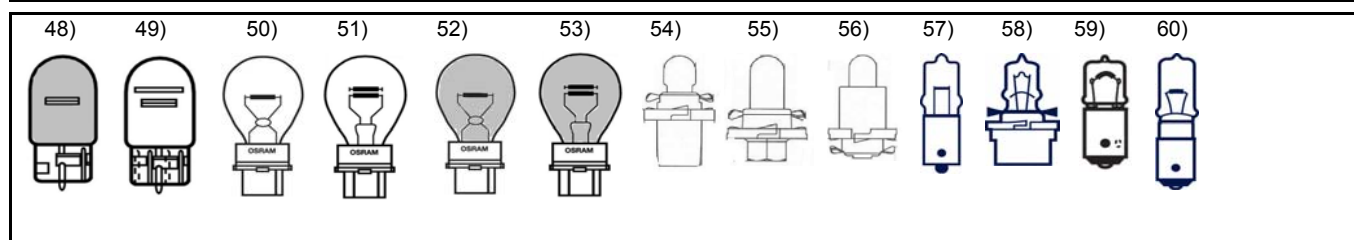

Sufitové žárovky

12V

6428	C3W	12	3	SV 7-8	36	10/50	16,10	19,30		
6418	C5W	12	5	SV 8,5-8	36	10/50	8,10	9,70		
6418-02B	C5W	12	5	SV 8,5-8	36	2/20	19,80	23,80		Cena
6413	L=41mm	12	5	SV 8,5-8	36	10/50	16,60	19,90		
6411	C10W	12	10	SV 8,5-8	36	10/50	13,00	15,60		
6411-02B	C10W	12	10	SV 8,5-8	36	2/20	28,60	34,30		
6438	L=31mm	12	10	SV 8,5-8	36	10/50	18,70	22,40		Cena
6461	L=35mm	12	10	SV 8,5-8	36	10/50	16,00	19,20		
6451	C15W	12	15	SV 8,5-8	36	1/10/200	22,30	26,80		
6475	C18W	12	18	SV 8,5-8	36	10/50	17,30	20,80		
6476	C21W	12	21	SV 8,5-8	36	10/50	17,30	20,80		

Žárovky do koncových světel, pro osvětlení SPZ a ukazatele směru

12V

5007	R5W	12	5	BA 15 s	37	10/50	7,70	9,20		
5007-02B	R5W	12	5	BA 15 s	37	2/20	19,40	23,30		Cena
5008	R10W	12	10	BA 15 s	37	10/50	8,30	10,00		
5008-02B	R10W	12	10	BA 15 s	37	2/20	19,40	23,30		Cena
5009	RY10W	12	10	BAU 15 s	38	10/50	22,50	27,00		
5407		12	5	BA 15 d		1/10/200	21,50	25,80		

Žárovky do parkovacích světel, kontrolní žárovky

12V

3796	T2W	12	2	BA 9 s	39	10/50	8,70	10,40		
3894		12	3	BA 9 s	39	1/10/200	14,70	17,60		
3893	T4W	12	4	BA 9 s	40	10/50	7,50	9,00		
3893-02B	T4W	12	4	BA 9 s	40	2/20	19,80	23,80		Cena
3893 CB-02B	T4W CB	12	4	BA 9 s	40	2/20	87,00	104,40		Výběh
3860		12	5	BA 9 s	40	1/10/200	7,80	9,40		
6253		12	6	BA 9 s		1/10/200	16,40	19,70		
3898		12	2	BA 7 s		1/10/200	11,90	14,30		

-01B(1 ks),-02B(2ks)
DUO
*
základní sortiment
blistrové závěsné balení
DUOpack
jiný výrobce

cena za 1 ks (-01B) , cena za 2 ks (-02B)
cena za 2 ks