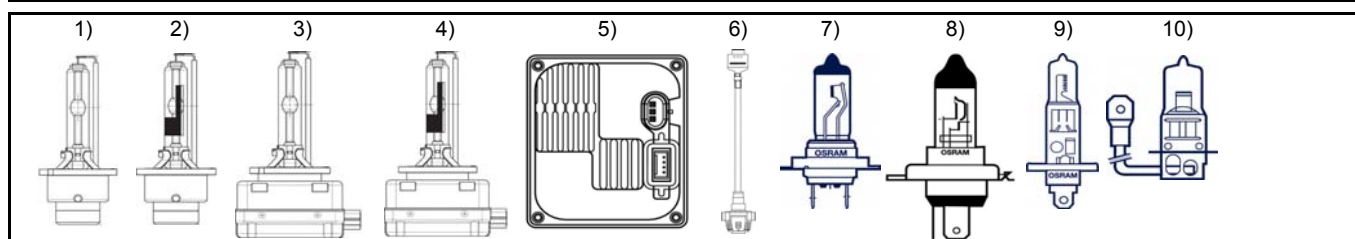

Halogenové žárovky STANDARD do předních světlometů 12V

64210	H7	12	55	PX 26 d	7	1/10/100	101,20	121,40		
64210-01B	H7	12	55	PX 26 d	7	1/10	105,00	126,00		Cena
64193	H4	12	60/55	P 43 t	8	1/10/100	48,30	58,00		
64193-01B	H4	12	60/55	P 43 t	8	1/10	62,50	75,00		
64150	H1	12	55	P 14,5 s	9	1/10/100	43,30	52,00		
64150-01B	H1	12	55	P 14,5 s	9	1/10	52,90	63,50		
64151	H3	12	55	PK 22 s	10	1/10/100	37,20	44,60		
64151-01B	H3	12	55	PK 22 s	10	1/10	51,80	62,20		
64212	H8	12	35	PGJ 19-1	11	1/10/100	275,20	330,20		
64213	H9	12	65	PGJ 19-5	12	1/10/100	309,10	370,90		
9145	H10	12	42	PY 20 d	22	1/10/100	135,00	162,00		Cena
64211	H11	12	55	PGJ 19-2	13	1/10/100	263,00	315,60		
9055	H12	12	53	PZ20d	22	1/10/100	198,00	237,60		Cena
64178 / 9008	H13	12	60/55	P26,4t	14	1/10/100	359,00	430,80		Cena
64173	H2	12	55	X 511	15	1/10/100	95,80	115,00		

základní sortiment

-01B(1 ks),-02B(2ks)
DUO

blistrové závěsné balení
DUOpack

cena za 1 ks (-01B) , cena za 2 ks (-02B)
cena za 2 ks