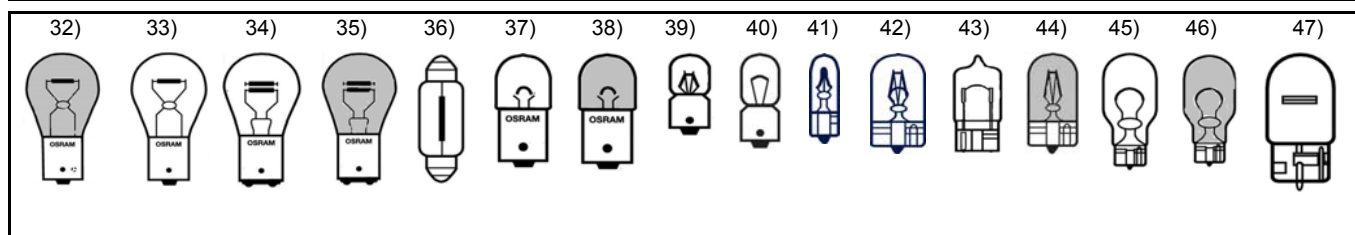

Asymetrická žárovka BILUX AS® do světlometů 12V

7951	R2	12	45/40	P 45 t	29	1/10/100	29,80	35,80		

Asymetrická halogenová žárovka BILUX AS HALOROAD® 12V

64183	HR2	12	45/40	P 45 t	30	1/10/100	67,50	81,00		Cena

Halogenové žárovky pro RALLYE a do pracovních světlometů 12V

Nejsou schváleny pro silniční provoz										
64217	H7	12	65	PX 26 d	7	1/10/100	148,30	178,00		Cena
64194	H4	12	100/80	P 43 t	8	1/10/100	99,70	119,60		Cena
64152	H1	12	100	P 14,5 s	9	1/10/100	80,40	96,50		Cena
64153	H3	12	100	PK 22 s	10	1/10/100	80,40	96,50		Cena
64198	HR2	12	60/55	P 45 t	30	1/10/100	88,10	105,70		

Žárovky s oranžovou baňkou pro ukazatele směru 12V

2827	WY5W	12	5	W2,1x9,5d	44	10/50	17,90	21,50		Cena
5009	RY10W	12	10	BAU 15 s	38	10/50	22,50	27,00		
921 * (Amber)	WY16W	12	16	W2,1x9,5d	46	1/100	29,60	35,50		
7507	PY21W	12	21	BAU 15 s	32	10/50	17,60	21,10		
7507-02B	PY21W	12	21	BAU 15 s	32	2/20	41,00	49,20		
7507 LDA (Amber)	PY21W LDA	12	21	BAU 15 s	32	1/10/200	124,00	148,80		Cena
7507 LDA (Amber)-DUO	PY21W LDA	12	21	BAU 15 s	32	2/20	241,50	289,80		
7504 / 7441(Amber)	WY21W	12	21	W3x16d	48	1/100	53,80	64,60		
2357A		12	27	BAY15d		1/100				
3756 NA *	PY27W	12	27	W2,5x16d	52	1/100	65,70	78,80		
3757 NA *	PY27/7W	12	27/7	W2,5x16q	53	1/100	65,70	78,80		

základní sortiment
-01B(1 ks),-02B(2ks) blistrové závěsné balení
DUO Opack
* jiný výrobce

cena za 1 ks (-01B) , cena za 2 ks (-02B)
cena za 2 ks