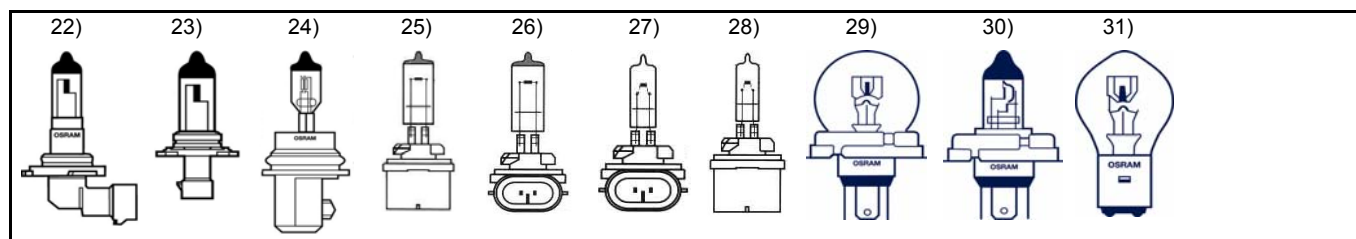

Žárovky COOL BLUE® INTENSE "NEJMODŘEJŠÍ MODRÁ" 12V

64210 CBI	H7 CBI	12	55	PX 26 d	7	1/10/100	171,00	205,20		
64210 CBI-01B	H7 CBI	12	55	PX 26 d	7	1/10	189,00	226,80		Cena
64210 CBI-DUO	H7 CBI	12	55	PX 26 d	7	2/20	342,00	410,40		
64193 CBI	H4 CBI	12	60/55	P 43 t	8	1/10/100	98,20	117,80		
64193 CBI-01B	H4 CBI	12	60/55	P 43 t	8	1/10	129,00	154,80		Cena
64193 CBI-DUO	H4 CBI	12	60/55	P 43 t	8	2/20	209,00	250,80		Cena
64150 CBI	H1 CBI	12	55	P 14,5 s	9	1/10/100	90,50	108,60		
64150 CBI-01B	H1 CBI	12	55	P 14,5 s	9	1/10	113,40	136,10		
64150 CBI-DUO	H1 CBI	12	55	P 14,5 s	9	2/20	181,00	217,20		
64151 CBI	H3 CBI	12	55	PK 22 s	10	1/10/100	90,50	108,60		
64211 CBI-DUO	H11 CBI	12	55	PGJ 19-2	13	2/20	782,10	938,50		Cena
9005 CBI-DUO	HB3 CBI	12	60	P 20 d	20	2/20	452,40	542,90		NEW
9006 CBI-DUO	HB4 CBI	12	51	P 22 d	22	2/20	452,40	542,90		NEW
64132 CB	H6W CB	12	6	BAX 9 s	59	1/10/200	143,40	172,10		
2825 CB	W5W CB	12	5	W2,1 x 9,5d	42	10/50	31,00	37,20		
2825 HCBI	HW5W CBI	12	5	W2,1x9,5d	43	1/10/200	88,80	106,60		Cena
3893 CB-02B	T4W CB	12	4	BA 9 s	40	2/20	87,00	104,40		Výběh

Halogenové žárovky SNAPinLITE® pro nové typy osvětlovacích systémů 12V

64242	H8 B	12	35	PGJY-1	16	1/10/100	445,30	534,40		NEW
64243	H9 B	12	65	PGJY-5	17	1/10/100	457,70	549,20		NEW
64241	H11 B	12	55	PGJY-2	16	1/10/100	461,40	553,70		NEW
64176	H15	12	15/55	PGJ23t-1	18	1/10/100	495,00	594,00		NEW

Žárovky se zvýšenou otřesuvzdorností GIGANT® HEAVY - DUTY 12V

94193	H4 HD	12	60/55	P 43 t	8	1/10/100	169,50	203,40		Výběh

základní sortiment

-01B(1 ks), -02B(2ks)
DUO

blistrové závěsné balení
DUOpack

cena za 1 ks (-01B) , cena za 2 ks (-02B)
cena za 2 ks