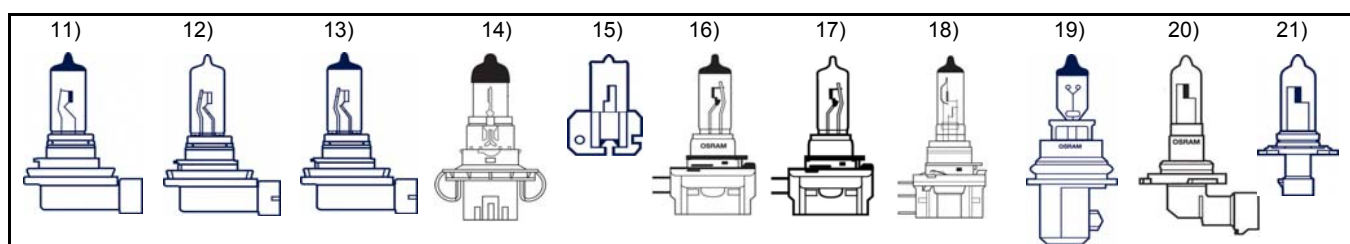

Halogenové žárovky SILVERSTAR® "O 50% VÍCE SVĚTLA"

12V

64210 SVS	H7 SVS	12	55	PX 26 d	7	1/10/100	156,40	187,70		
64210 SVS-01B	H7 SVS	12	55	PX 26 d	7	1/10	159,80	191,80		Cena
64210 SVS-DUO	H7 SVS	12	55	PX 26 d	7	2/20	312,90	375,50		
64193 SVS	H4 SVS	12	60/55	P 43 t	8	1/10/100	103,50	124,20		
64193 SVS-01B	H4 SVS	12	60/55	P 43 t	8	1/10	109,80	131,80		Cena
64193 SVS-DUO	H4 SVS	12	60/55	P 43 t	8	2/20	195,00	234,00		Cena
64150 SVS	H1 SVS	12	55	P 14,5 s	9	1/10/100	89,80	107,80		Cena
64150 SVS-01B	H1 SVS	12	55	P 14,5 s	9	1/10	89,80	107,80		Cena
64150 SVS-DUO	H1 SVS	12	55	P 14,5 s	9	2/20	189,00	226,80		Cena
510034 SVS	Pultový stojan DUO			4x2 H7, 4x2 H4, 2x2 H1			2 399,00	2878,80		

Halogenové žárovky pro motocykly - NIGHT RACER® (Plus) a X-RACER®

12V

64210 NRP-02B	H7 NRP	12	55	PX 26 d	7	2/20	489,00	586,80		NEW
64193 NRP-02B	H4 NRP	12	60/55	P 43 t	8	2/20	489,00	586,80		NEW
64210 NR-02B	H7 NR	12	55	PX 26 d	7	2/20	399,00	478,80		Cena
64193 NR-02B	H4 NR	12	60/55	P 43 t	8	2/20	379,00	454,80		Cena
64210 XR-02B	H7 XR	12	55	PX 26 d	7	2/20	359,00	430,80		Cena
64193 XR-02B	H4 XR	12	60/55	P 43 t	8	2/20	329,00	394,80		Cena
510129	Závěsný pás BLISTR			(NR) 2x2 H7, 2x2 H4						
510128	Malý plastový stojan BLISTR			(NR) 3x2 H7, 3x2 H4						
510131	Podlahový stojan BLISTR			(NR) 18x2 H7,18x2 H4, (XR) 12x2 H7,12x2 H4						

základní sortiment

-01B(1 ks),-02B(2ks)
DUO

blistrové závěsné balení
DUOpack

cena za 1 ks (-01B) , cena za 2 ks (-02B)
cena za 2 ks