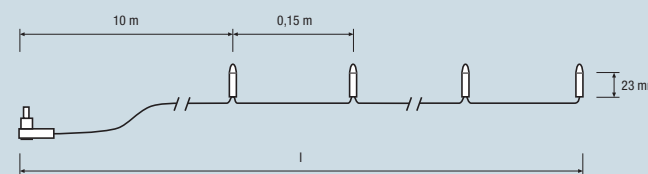

LED řetězy studená bílá a teplá bílá

Označení výrobku	EAN kód	BARVA	Barva světla	W	m	LED	Ø
LK 40 CW	4050300824062	černá	studená bílá	5	15.85	40	6x1
LK 80 CW	4050300824086	černá	studená bílá	7	21.85	80	6x1
LK 120 CW	4008321208385	černá	studená bílá	8	27.70	120	4x1
LK 320 CW	4008321208408	černá	studená bílá	13	61.50	320	4x1
LK 40 WW	4008321060907	černá	teplá bílá	5	15.85	40	6x1
LK 80 WW	4008321060921	černá	teplá bílá	7	21.85	80	6x1
LK 120 WW	4008321070937	černá	teplá bílá	8	27.70	120	4x1
LK 320 WW	4008321208521	černá	teplá bílá	13	61.50	320	4x1