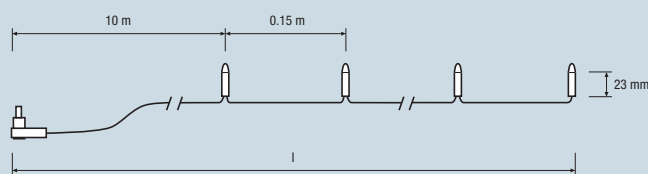

Světelné řetězy s LED

Ať už oslavujete na zahradě nebo v obývacím pokoji a ať už je oslava velkolepá či skromná, je to právě vhodné osvětlení, které se postará o správnou náladu. Vysoce kvalitní a mnohostranně využitelné světelné řetězy OSRAM nabízí téměř neomezené možnosti, jak vyvolat příjemnou atmosféru.

- stabilní světlo pro vnitřní i venkovní osvětlení
- nabídka obsahuje teplou bílou i studenou bílou barvu světla
- nízká spotřeba energie a extrémně dlouhá životnost díky LED technologii
- s minimálním zahříváním, tedy vhodné na stromy a keře
- se 40, 80, 120 nebo 320 LED
- 24 V trafo s přívodem 10 m

Označení výrobku

EAN kód

LED řetězy studená bílá a teplá bílá

Označení výrobku	EAN kód	BARVA	Barva světla	W	m	LED	Ø
LK 40 CW	4050300824062	černá	studená bílá	5	15.85	40	6x1
LK 80 CW	4050300824086	černá	studená bílá	7	21.85	80	6x1
LK 120 CW	4008321208385	černá	studená bílá	8	27.70	120	4x1
LK 320 CW	4008321208408	černá	studená bílá	13	61.50	320	4x1
LK 40 WW	4008321060907	černá	teplá bílá	5	15.85	40	6x1
LK 80 WW	4008321060921	černá	teplá bílá	7	21.85	80	6x1
LK 120 WW	4008321070937	černá	teplá bílá	8	27.70	120	4x1
LK 320 WW	4008321208521	černá	teplá bílá	13	61.50	320	4x1

Světelné řetězy s LED – barevné

Jejich použití je snadné a dodávají se v různých barvách. Ať se jedná o halloweenskou párty, čas adventu nebo letní období na terase, spolehlivé a úsporné barevné řetězy s LED značky OSRAM se během celého roku postarají o správnou náladu.

- vzdálenost LED 0,15 m
- robustní, s nízkou spotřebou energie a s extrémně dlouhou životností díky LED technologii
- s minimálním zahříváním, vhodné na stromy a keře

- se 40 nebo 80 LED
- 24 V trafo s přívodem 10 m, vhodné pro venkovní i vnitřní použití

Označení výrobku

EAN kód

Světelné řetězy s LED – barevné