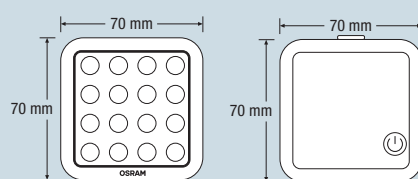

POWERstix™ Connector Set

40003

4008321960566

stříbrná

—

—

—

—

6x1

QOD™

Esteticky tvarované čtvercové LED svítidlo QOD™ pro umístění na povrch stěny nebo stropu přináší rázem dostatek světla do malých prostor. Díky své mimořádně tenké konstrukci (síla jen 8 mm!) je tou správnou volbou pro osvětlení v případech stísněných podmínek

a nenápadně se začlení do každého prostředí. V sadě svítidla obsažená rozvodná skříňka se zabudovaným spínačem umožňuje bezproblémové rozšíření pomocí sady Add-on až na 5 světelných bodů.

Označení výrobku

EAN kód

QOD™ Set

40012

4008321962911

bílá

230

3x3.5

70

70

8

6x1

QOD™ Add-on

40013

4008321962935

bílá

12

3.5

70

70

8

6x1