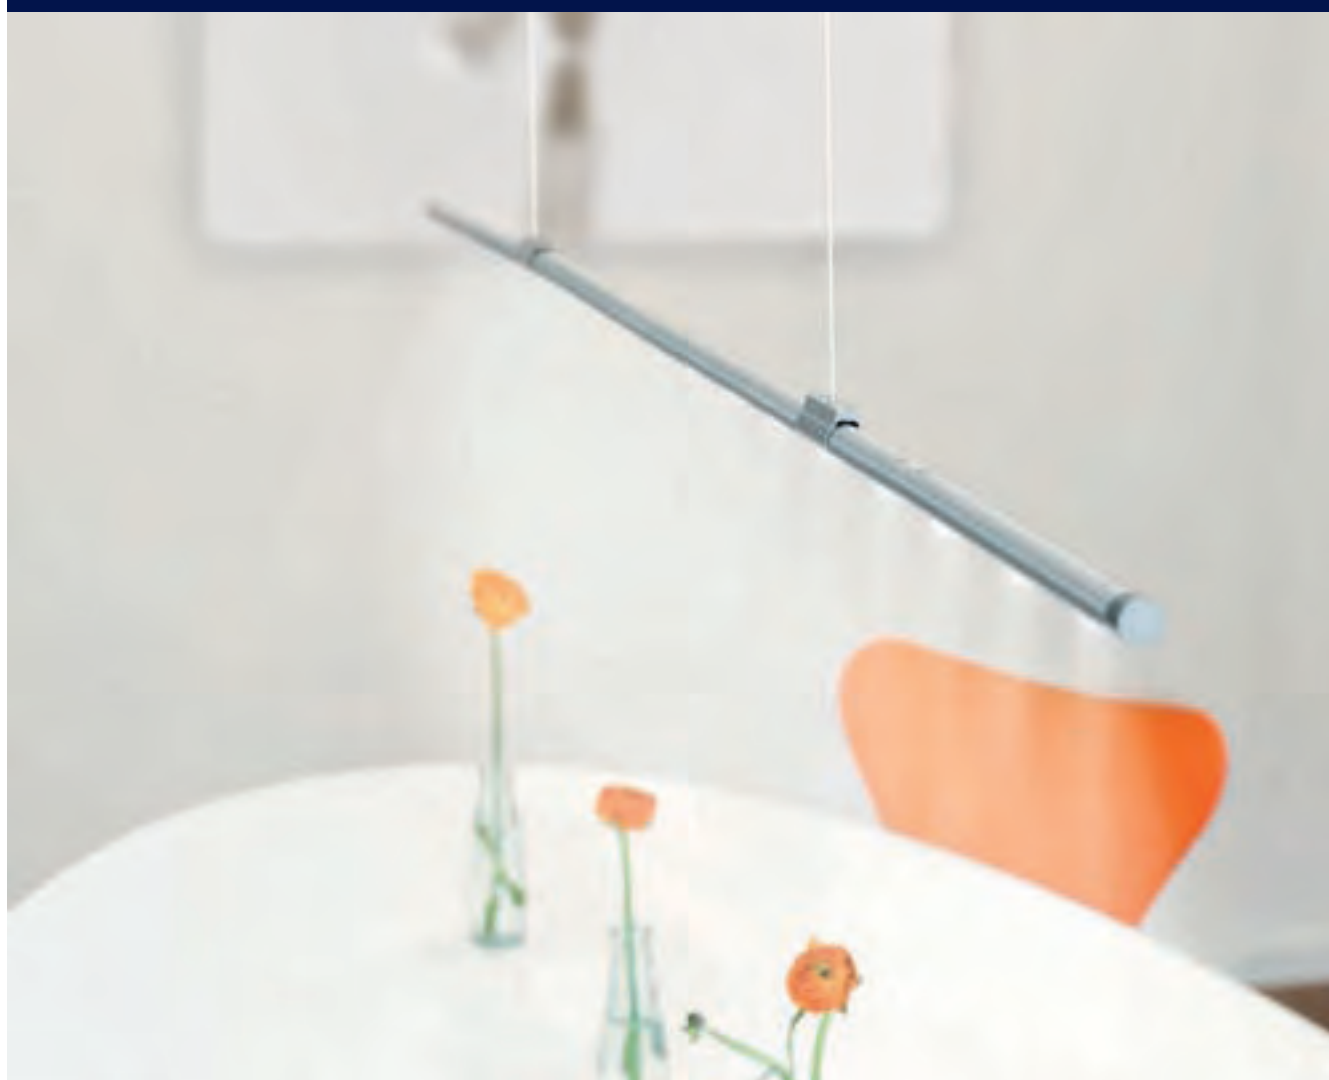

Funkční design.

Pro všechny potřeby.

Ať už v kuchyni, obývacím či dětském pokoji nebo v pracovně – inteligentní LED osvětlovací systémy značky OSRAM se svým moderním, jasným designem postarají v jakémkoli prostoru o optimální světelné podmínky. Nabízí individuální přizpůsobení, snadnou instalaci a v případě potřeby kdykoli možnost rozšíření. A díky výrobkům SPYLUX® a NIGHTLUX® má OSRAM ve svém programu také dvě energeticky úsporná mobilní LED svítidla zajišťující bezpečí ve tmě.