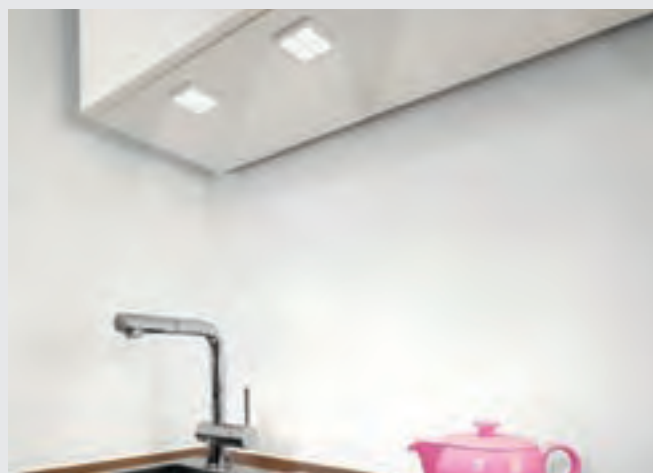

LEDstixx®

Nový LEDstixx® značky OSRAM nabízí všem příznivcům kvalitního designu dekorativní a neobvyklou formu LED osvětlení. Díky mnohostranným možnostem připevnění se postará o dostatek světla všude tam, kde je požadováno zvláštní akcentové osvětlení. Inovativní světelné diody systému LEDstixx® zajistí vždy to pravé osvětlení na pravém místě – ať už u dřezu, u vázy s květinami, u oblíbeného obrázku v ložnici či u jídelního stolu při romantické večeři při svíčkách.

- variabilní použití díky flexibilní upevňovací podložce
- praktická lepicí podložka nebo otvory pro přivrtání
- možnost vodorovného nebo svislého uspořádání na stěnách a předmětech
- čtyři bílé LED světelné zdroje
- vysoce kvalitní hliníkové pouzdro

Označení výrobku	EAN kód	BARVA	W	l [mm]	b [mm]	h [mm]	d [mm]	
LEDstixx®								
80189	4008321951236	stříbrná	0.3	70	70	225	16	6x1
LEDstixx® counter display								
501687EU	4008321951250	stříbrná	—	—	—	—	—	12x1