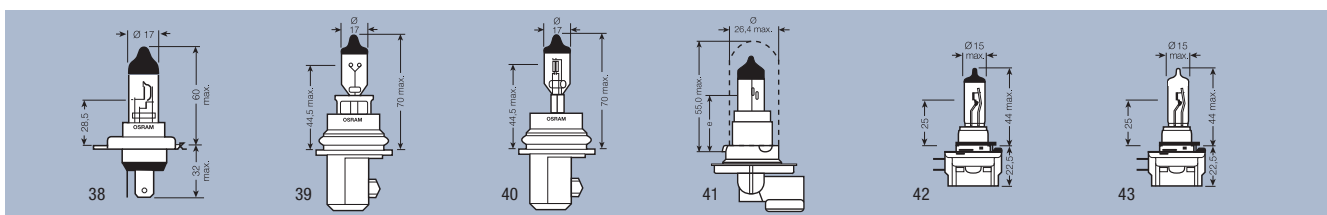

1) žárovky vyhovují předpisům ECE R 37 a SAE (DOT)

2) nové verze pro jednoduchou výměnu žárovky a vysoce účinné světlometry;
dodávka na vyžádání