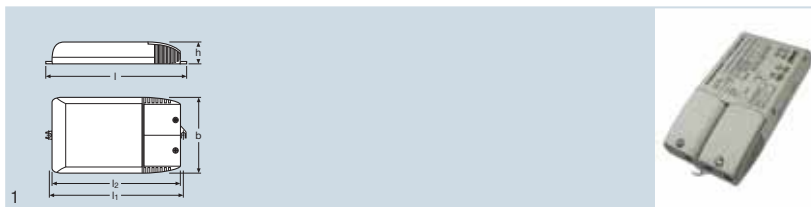

## POWERTRONIC® FIT PT-FIT I pro výbojky HID – s odlehčením tahu

ROZŠŘENÍ  
ROZŠŘENÍ

Označení výrobku	EAN kód	T <sub>a</sub>	A	W	KHz EP	T <sub>c</sub>	kV START
PT-FIT 35/220-240 I	4008321377661	-15...+60	0,2	39	0,165	75	4,5
PT-FIT 70/220-240 I	4008321377685	-15...+45	0,36	73	0,165	75	4,5

Označení výrobku								
PT-FIT 35/220-240 I	1,5	171	83	32	163	270	20	1
PT-FIT 70/220-240 I	1,5	171	83	32	163	270	20	1