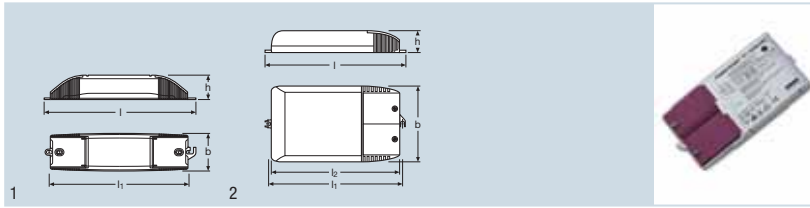

POWERTRONIC® INTELLIGENT PTi I a PTi SNAP pro výbojky HID – s odlehčením tahu

Označení výrobku	EAN kód	T _a	A	W	kHz EP	T _c	kV START
PTi 20/220-240 I	4008321404763	-25...+60	0,11	20	0,100	75	3,0
PTi 35/220-240 I	4008321099488	-25...+65	0,19	39	0,165	75	4,5
PTi 2x35/220-240 I	4008321372666	-25...+55	0,37	2*39	0,165	70	4,5
PTi 70/220-240 I	4008321099501	-25...+50	0,35	73	0,165	75	4,5
PTi 2x70/220-240 I	4008321910042	-25...+50	0,7	2*73	0,165	75	4,5
PTi 100/220-240 I	4008321926654	-25...+50	0,7	97	0,165	70	4,5
PTi 150/220-240 I	4008321915535	-25...+50	0,7	147	0,165	75	4,5

Označení výrobku	I _{max}	l [mm]	b [mm]	h [mm]	l ₁ [mm]	l ₂ [mm]	obr. č.
PTi 20/220-240 I	1,5	204	50	32	187	160	20
PTi 35/220-240 I	1,5	171	83	32	163	275	20
PTi 2x35/220-240 I	1,5	223	96	32	215	440	20
PTi 70/220-240 I	1,5	171	83	32	163	275	20
PTi 2x70/220-240 I	1,5	223	96	32	215	450	20
PTi 100/220-240 I	1,5	212	93	33	203	420	20
PTi 150/220-240 I	1,5	212	93	33	203	420	20