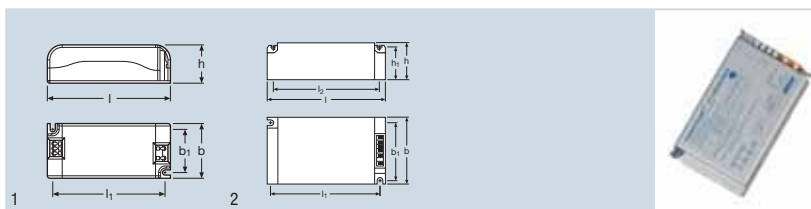

POWERTRONIC® INTELLIGENT PTi S pro výbojky HID – montáž do svítidel

Označení výrobku	EAN kód	T _a	A	W	kHz EP	T _c	kV START	I _{max}
PTi 20/220-240 S	4008321353290	-25...+60	0,11	20	0,100	80	3,0	0,5
PTi 20/220-240 B	4008321391490	-25...+65	0,11	20	0,100	105	3,0	0,5
PTi 35/220-240 S MINI	4008321955906	-25...+50	0,19	39	0,100	80	3,0	0,5
PTi 35/220-240 B MINI	4008321955913	-25...+55	0,19	39	0,100	105	3,0	0,5
PTi 35/220-240 S	4008321073112	-25...+65	0,19	39	0,165	80	4,5	1,5
PTi 2x35/220-240 S	4008321372642	-25...+60	0,37	2*39	0,165	80	4,5	1,5
PTi 70/220-240 S	4008321049629	-25...+55	0,35	73	0,165	80	4,5	1,5
PTi 2x70/220-240 S	4008321910028	-25...+55	0,7	2*73	0,165	90	4,5	1,5
PTi 100/220-240 S	4008321926630	-25...+55	0,7	97	0,165	80	4,5	1,5
PTi 150/220-240 S	4008321188090	-25...+55	0,7	147	0,165	85	4,5	1,5

Označení výrobku	l [mm]	b [mm]	h [mm]	l1 [mm]	b1 [mm]	EP	START	obr. č.
PTi 20/220-240 S	97	43	30	88	34	100	20	1
PTi 20/220-240 B	94	40	27	-	-	80	20	-
PTi 35/220-240 S MINI	97	43	30	88	34	105	20	-
PTi 35/220-240 B MINI	94	40	27	-	-	80	20	-
PTi 35/220-240 S	110	75	30	99	64	230	20	2
PTi 2x35/220-240 S	165	90	30	150	80	380	20	2
PTi 70/220-240 S	110	75	30	99	64	230	20	2
PTi 2x70/220-240 S	165	90	30	150	80	400	20	2
PTi 100/220-240 S	150	85	31	139	74	350	20	2
PTi 150/220-240 S	150	85	31	139	74	370	20	2

PTi S – vestavitelné EP nejvyšší třídy

- kompaktní rozměry a nízká hmotnost pro malá svítidla
- osvědčená, dlouhá životnost při maximálních přípustných teplotách
- vynikající termické vlastnosti umožňují velmi vysoké mezní teploty t_c a t_a
- vysoce kvalitní kovové pouzdro pro optimální tepelné připojení EP do svítidla