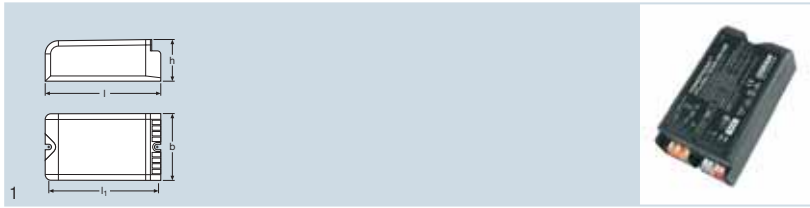

POWERTRONIC® OUTDOOR PTo pro výbojky HID pro venkovní využití

Označení výrobku	EAN kód	A	T _a	W	CONTROL	W
NOVINKA PTo 35/220-240	4008321956323	0,19	-25...+60	39	-	-
NOVINKA PTo 50/220-240 3DIM	4008321956347	0,24	-25...+55	50	DALI, StepDIM, AstroDIM	60...100
NOVINKA PTo 70/220-240 3DIM	4008321959355	0,35	-25...+55	73	DALI, StepDIM, AstroDIM	60...100
NOVINKA PTo 100/220-240 3DIM	4008321956361	0,49	-25...+55	97	DALI, StepDIM, AstroDIM	60...100
NOVINKA PTo 150/220-240 3DIM	4008321956385	0,7	-25...+55	147	DALI, StepDIM, AstroDIM	60...100

Označení výrobku	T _c	kV START	i _{max}	i [mm]	b [mm]	h [mm]	l _t [mm]		obr. č.
PTo 35/220-240	75	4,5	1,5	133	77	48	123	-	-
PTo 50/220-240 3DIM	75	4,5	1,5	133	77	48	123	-	-
PTo 70/220-240 3DIM	75	4,5	1,5	133	77	48	123	-	1
PTo 100/220-240 3DIM	80	4,5	1,5	158	94	42	148	-	-
PTo 150/220-240 3DIM	80	4,5	1,5	158	94	42	148	-	-