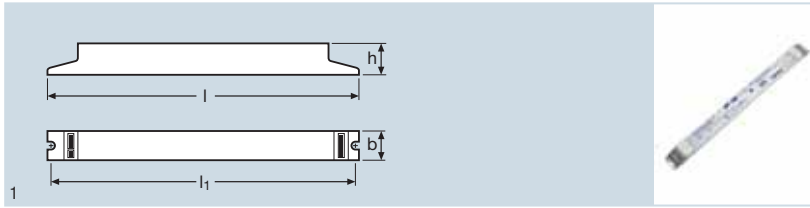

QUICKTRONIC® INTELLIGENT QT_i pro zářivky T5

Označení výrobku	EAN kód		Im	A	W SYSTEM	λ	T _a
NOVINKA QT _i 1X14/24/21/39 GII ¹⁾	4008321383334	1xDL 28 HE	1x2800	0,15	31	0,95	-20...+50
		1xHE 14	1x1275	0,08	16	0,92	-20...+50
		1xHE 21	1x1950	0,11	24	0,94	-20...+50
		1xHO 24	1x1750	0,12	26	0,96	-20...+50
		1xHO 39	1x3100	0,18	41	0,98	-20...+50
NOVINKA QT _i 1X28/54/35/49 GII ¹⁾	4008321383358	1xHE 28	1x2700	0,15	32	0,95	-20...+50
		1xHE 35	1x3300	0,17	38	0,97	-20...+50
		1xHO 49	1x4300	0,24	53	0,97	-20...+50
		1xHO 54	1x4450	0,26	58	0,97	-20...+50
NOVINKA QT _i 1X35/49/80 GII ¹⁾	4008321383372	1xHE 35	1x3300	0,17	38	0,97	-20...+50
		1xHO 49	1x4300	0,24	53	0,97	-20...+50
		1xHO 80	1x6150	0,38	85	0,98	-20...+50
NOVINKA QT _i 2X14/24/21/39 GII ¹⁾	4008321383396	2xDL 28 HE	2x2800	0,27	60	0,96	-20...+50
		2xHE 14	2x1250	0,15	31	0,95	-20...+50
		2xHE 21	2x1900	0,20	45	0,96	-20...+50
		2xHO 24	2x1750	0,23	50	0,96	-20...+50
		2xHO 39	2x3100	0,36	81	0,98	-20...+50
NOVINKA QT _i 2X28/54/35/49 GII ¹⁾	4008321383419	2xHE 28	2x2650	0,28	61	0,96	-20...+50
		2xHE 35	2x3300	0,35	76	0,96	-20...+50
		2xHO 49	2x4300	0,46	105	0,98	-20...+50
		2xHO 54	2x4450	0,51	115	0,98	-20...+50
QT _i 2X35/49/80	4008321174291	2xHE 35	2x3300	0,34	79	0,95	-20...+50
		2xHO 49	2x4300	0,46	110	0,97	-20...+50
		2xHO 80	2x6150	0,74	165	0,99	-20...+50

Označení výrobku									
QT _i 1X14/24/21/39/220-240 GII	176...276	-	360	30	21	350	220	20	1
QT _i 1X28/54/35/49/220-240 GII	176...276	-	360	30	21	350	240	20	1
QT _i 1X35/49/80/220-240 GII	176...276	-	360	30	21	350	240	20	1
QT _i 2X14/24/21/39/220-240 GII	176...276	-	360	30	21	350	250	20	1
QT _i 2X28/54/35/39/220-240 GII	176...276	-	360	30	21	350	270	20	1
QT _i 2X35/49/80/220-240	176...254	45...70	425	30	21	415	400	20	1