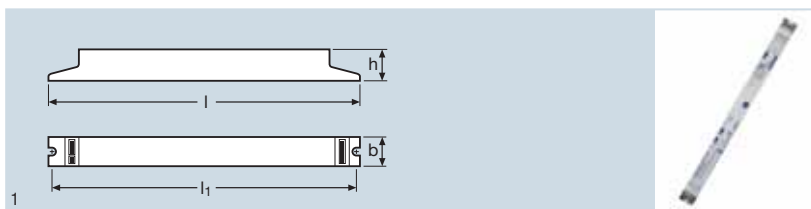

## QUICKTRONIC® INTELLIGENT QTİ DALI DIM pro zářivky T8

Označení výrobku	EAN kód		lm	A	W SYSTEM	$\lambda$	T <sub>a</sub>
QTİ DALI 1x18 DIM	4050300870403	1xDF 18	1x1100	0,08	18	0,97	+10...+50
		1xDL 18	1x1200	0,08	18	0,97	+10...+50
		1xL 18	1x1350	0,08	18,3	0,97	-20...+50
QTİ DALI 1x36 DIM	4050300870427	1xDF 36	1x2900	0,16	36	0,97	+10...+50
		1xDL 36	1x2900	0,16	36	0,97	+10...+50
		1xL 36	1x2700	0,16	36	0,98	-20...+50
QTİ DALI 1x58 DIM	4050300870823	1xL 58	1x5000	0,25	56	0,99	-20...+50
QTİ DALI 2x18 DIM	4050300870526	2xDF 18	2x1100	0,16	37	0,97	+10...+50
		2xDL 18	2x1200	0,16	37	0,97	+10...+50
		2xL 18	2x1350	0,16	36,5	0,97	-20...+50
QTİ DALI 2x36 DIM	4050300870885	2xDF 36	2x2900	0,31	69	0,98	+10...+50
		2xDL 36	2x2900	0,31	69	0,98	+10...+50
		2xL 36	2x2700	0,30	69	0,98	-20...+50
QTİ DALI 2x58 DIM	4050300870847	2xL 58	2x5000	0,47	108	0,99	-20...+50
QTİ DALI 3x18 DIM	4008321069979	3xDF 18	3x1100	0,24	53,6	0,98	+10...+50
		3xDL 18	3x1200	0,24	53,6	0,98	+10...+50
		3xL 18	3x1350	0,24	53,6	0,98	-20...+50
QTİ DALI 4x18 DIM	4008321070050	4xDF 18	4x1100	0,31	69,3	0,98	+10...+50
		4xDL 18	4x1200	0,31	69,3	0,98	+10...+50
		4xL 18	4x1350	0,31	69,3	0,98	-20...+50

Označení výrobku			$l$ (mm)	$b$ (mm)	$h$ (mm)	$l_1$ (mm)			
QTİ DALI 1x18 DIM	154...276	51...120	360	30	21	350	305	20	1
QTİ DALI 1x36 DIM	154...276	48...120	360	30	21	350	305	20	1
QTİ DALI 1x58 DIM	154...276	46...120	360	30	21	350	305	20	1
QTİ DALI 2x18 DIM	154...276	51...120	423	30	21	415	370	20	1
QTİ DALI 2x36 DIM	154...276	48...120	423	30	21	415	370	20	1
QTİ DALI 2x58 DIM	154...276	46...120	423	30	21	415	370	20	1
QTİ DALI 3x18 DIM	154...276	40...100	360	40	21	350	420	20	1
QTİ DALI 4x18 DIM	154...276	40...100	360	40	21	350	420	20	1