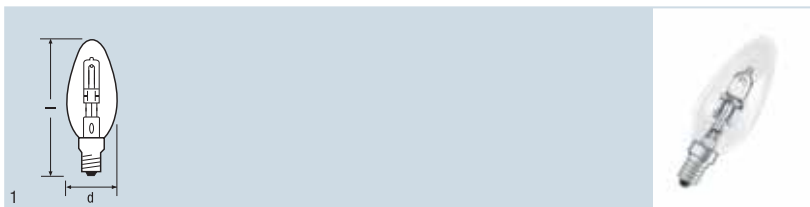

HALOGEN CLASSIC B ECO

Označení výrobku	EAN kód	W	V	lm	t [h]					
64541 B ECO	4008321927286	18	230	170	2000	E14	35	104	20	1
64542 B ECO	4008321212153	28	230	345	2000	E14	35	104	20	1
64543 B ECO	4008321927309	42	230	630	2000	E14	35	104	20	1

HALOGEN ECO: přímá halogenová náhrada za klasickou žárovku

Žárovka HALOGEN CLASSIC B ECO OSRAM představuje úspornou náhradu klasické žárovky.

Má nejen dvojnásobnou životnost, ale především přesvědčí svým příjemným teplým světlem.

Je 100% stmívatelná všemi běžnými stmívači, používanými v domácnostech. Pro svůj elegantní design je vhodná hlavně pro otevřená svítidla nebo luxusní dekorativní svítidla.

- přímá náhrada za klasickou žárovku
- stejná příjemná kvalita světla jako u klasických žárovek
- 100% stmívatelná
- výrazně úspornější než klasické žárovky
- okamžitě vydává 100% světla, čas na zahřátí není nutný
- perfektní podání barev ($R_a=100$)
- průměrná životnost 2 000 h
- neobsahuje rtuť, lze ji likvidovat v rámci běžného komunálního odpadu
- UV filtr

Rozšířený sortiment pro země mimo EU viz: www.osram.com