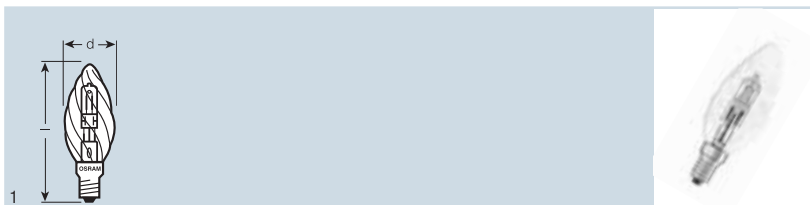

HALOGEN CLASSIC BW ECO

Označení výrobku	EAN kód	W	lm	t [h]		d [mm]	l [mm]		obr. č.
64542 BW ECO	4008321927385	28	345	2000	E14	35	104	20	1

HALOGEN ECO: přímá halogenová náhrada za klasickou žárovku

Žárovka HALOGEN CLASSIC BW ECO OSRAM představuje úspornou náhradu klasické žárovky.

Má nejen dvojnásobnou životnost, ale především přesvědčí svým příjemným teplým světlem.

Je 100% stmívatelná všemi běžnými stmívači, používanými v domácnostech. Pro svůj elegantní design je vhodná hlavně pro otevřená svítidla nebo luxusní dekorativní svítidla.

- přímá náhrada za klasickou žárovku
- stejná příjemná kvalita světla jako u klasických žárovek
- 100% stmívatelná
- výrazně úspornější než klasické žárovky
- okamžitě vydává 100% světla, čas na zahřátí není nutný
- perfektní podání barev ($R_a=100$)
- průměrná životnost 2 000 h
- neobsahuje rtuť, lze ji likvidovat v rámci běžného komunálního odpadu
- UV filtr