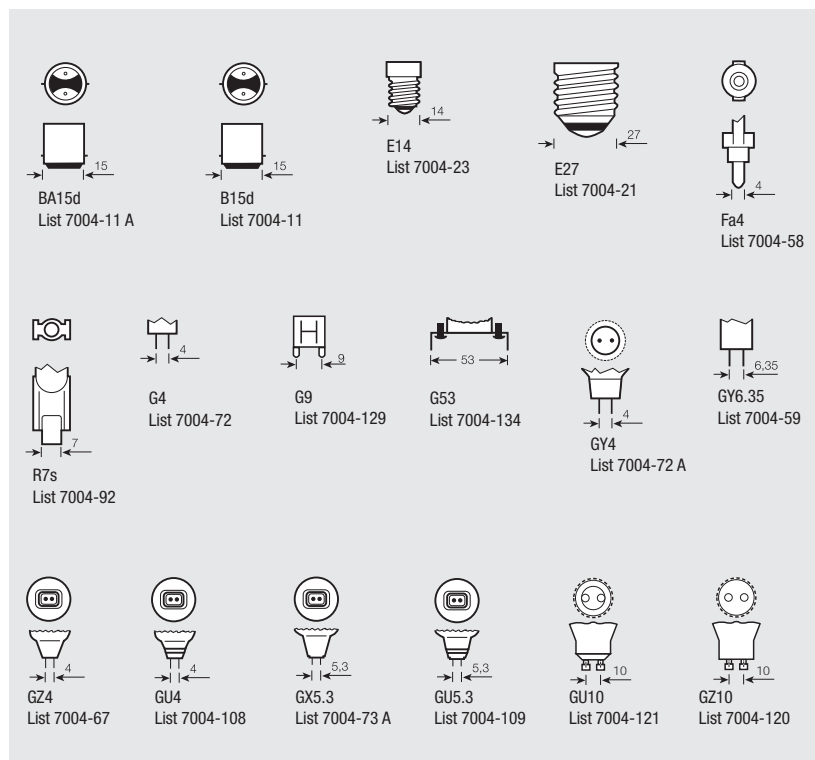

## Patice IEC/EN 60061-1