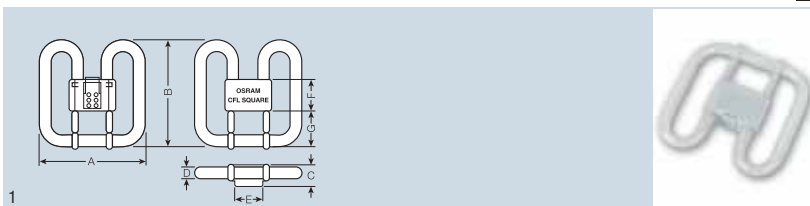

OSRAM CFL SQUARE® s čtyřmi kolíky

Označení výrobku	EAN kód	W	
CFL SQUARE 16 W/827 4-PIN	4050300816890	16	LUMILUX INTERNA
CFL SQUARE 16 W/835 4-PIN	4050300816876	16	LUMILUX bílá
CFL SQUARE 28 W/827 4-PIN	4050300816951	28	LUMILUX INTERNA
CFL SQUARE 28 W/835 4-PIN	4050300816982	28	LUMILUX bílá
CFL SQUARE 38 W/827 4-PIN	4050300817002	38	LUMILUX INTERNA
CFL SQUARE 38 W/835 4-PIN	4050300817026	38	LUMILUX bílá

Označení výrobku	lm		Ra		 obr. č.
CFL SQUARE 16 W/827 4-PIN	1050	GR10q	80...89	20	1
CFL SQUARE 16 W/835 4-PIN	1050	GR10q	80...89	20	1
CFL SQUARE 28 W/827 4-PIN	2050	GR10q	80...89	20	1
CFL SQUARE 28 W/835 4-PIN	2050	GR10q	80...89	20	1
CFL SQUARE 38 W/827 4-PIN	2700	GR10q	80...89	20	1
CFL SQUARE 38 W/835 4-PIN	2700	GR10q	80...89	20	1

Zářivky se 4 kolíky OSRAM CFL SQUARE® jsou štíhlé kompaktní zářivky. Čtyřúhelníkový tvar umožňuje rovnoměrné rozložení světla a eliminuje vznik stínů a tmavých míst na obou koncích. Hodí se ideálně pro plochá nástěnná a stropní svítidla.

- rozsah světelného toku od 1.050 do 2.700 lm
- dodává se ve 3 výkonech: 16 W, 28 W, 38 W
- dodává se ve 2 barvách světla: 827 a 835
- vhodné pro provoz s KP a EP

Použití

Veřejné budovy, recepce, kanceláří, chodby atd..