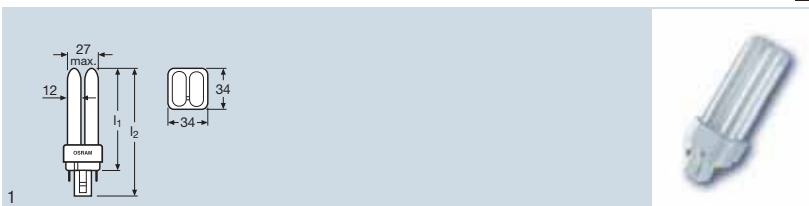

OSRAM DULUX® D/E XT pro EP

Označení výrobku	EAN kód	W		lm
DULUX D/E 18 W/830 XT ¹⁾	4008321507532	18	LUMILUX teplá bílá	1200
DULUX D/E 18 W/840 XT ¹⁾	4008321507556	18	LUMILUX studená bílá	1200
DULUX D/E 26 W/830 XT ¹⁾	4008321508782	26	LUMILUX teplá bílá	1800
DULUX D/E 26 W/840 XT ¹⁾	4008321508829	26	LUMILUX studená bílá	1800

Označení výrobku		H max. [mm]	Ra		obř. č.
DULUX D/E 18 W/830 XT ¹⁾	G24q-2	130	80...89	10	1
DULUX D/E 18 W/840 XT ¹⁾	G24q-2	130	80...89	10	1
DULUX D/E 26 W/830 XT ¹⁾	G24q-3	149	80...89	10	1
DULUX D/E 26 W/840 XT ¹⁾	G24q-3	149	80...89	10	1

Nové zářivky OSRAM DULUX® D/E XT mají výrazně delší průměrnou životnost než klasické kompaktní zářivky OSRAM DULUX® D/E.

Dlouhá průměrná životnost umožňuje prodloužení intervalů údržby.

Výhody výrobku

- významné snížení celkových nákladů na osvětlení se zohledněním investičních nákladů a nákladů na údržbu a výměnu
- velmi kompaktní: ideální pro malá svítidla a vestavná svítidla s nízkou vestavnou hloubkou

Použití

OSRAM DULUX® D/E XT jsou vhodné pro osvětlení obchodů, hotelů a restaurací, kanceláří a veřejných prostor.