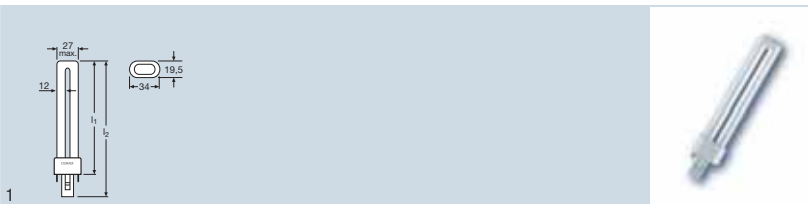

OSRAM DULUX® S pro KP

Označení výrobku	EAN kód	W		lm	
DULUX S 5 W/827	4050300006130	5	LUMILUX INTERNA	250	
DULUX S 5 W/840	4050300010564	5	LUMILUX studená bílá	250	
DULUX S 7 W/827	4050300005997	7	LUMILUX INTERNA	400	
DULUX S 7 W/830	4050300025735	7	LUMILUX teplá bílá	400	
DULUX S 7 W/835	40503000451039	7	LUMILUX bílá	400	
DULUX S 7 W/840	4050300010571	7	LUMILUX studená bílá	400	
DULUX S 9 W/827	4050300006000	9	LUMILUX INTERNA	600	
DULUX S 9 W/830	4050300025742	9	LUMILUX teplá bílá	600	
DULUX S 9 W/835	40503000451053	9	LUMILUX bílá	600	
DULUX S 9 W/840	4050300010588	9	LUMILUX studená bílá	600	
DULUX S 9 W/865	40503000355320	9	LUMILUX studené denní světlo	570	
DULUX S 11 W/827	4050300006017	11	LUMILUX INTERNA	900	
DULUX S 11 W/830	4050300025759	11	LUMILUX teplá bílá	900	
DULUX S 11 W/835	40503000451077	11	LUMILUX bílá	900	
DULUX S 11 W/840	4050300010618	11	LUMILUX studená bílá	900	
BAREVNÉ					
DULUX S 9 W/60	4050300015927	9	červená	400	
DULUX S 9 W/66	4050300015934	9	zelená	800	
DULUX S 9 W/67	4050300015941	9	modrá	200	
Označení výrobku					
DULUX S 5 W/827	G23	85	80...89	10	1
DULUX S 5 W/840	G23	85	80...89	10	1
DULUX S 7 W/827	G23	114	80...89	10	1
DULUX S 7 W/830	G23	114	80...89	10	1
DULUX S 7 W/835	G23	114	80...89	50	1
DULUX S 7 W/840	G23	114	80...89	10	1
DULUX S 9 W/827	G23	144	80...89	10	1
DULUX S 9 W/830	G23	144	80...89	10	1
DULUX S 9 W/835	G23	144	80...89	50	1
DULUX S 9 W/840	G23	144	80...89	10	1
DULUX S 9 W/865	G23	144	80...89	50	1
DULUX S 11 W/827	G23	214	80...89	10	1
DULUX S 11 W/830	G23	214	80...89	10	1
DULUX S 11 W/835	G23	214	80...89	50	1
DULUX S 11 W/840	G23	214	80...89	10	1
BAREVNÉ					
DULUX S 9 W/60	G23	144	-	10	1
DULUX S 9 W/66	G23	144	-	10	1
DULUX S 9 W/67	G23	144	-	10	1

Pro své malé rozměry, a plochý tvar jsou OSRAM DULUX® S ideálním nástrojem kreativního ztvárnění světa.

- jednostranná nástrčná patice G23 s integrovaným startérem a odrušovacím kondenzátorem
- barevná verze je vhodná pro ekonomické, kreativní osvětlení a dekoraci.