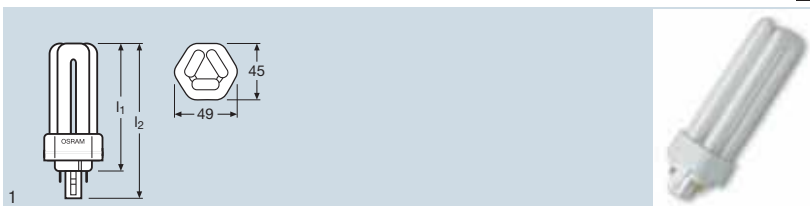

## OSRAM DULUX® T/E XT pro EP

Označení výrobku	EAN kód	W		lm
<b>NOVÝ VÝROBEK</b> DULUX T/E 32 W/830 XT <sup>1)</sup>	4008321511911	32	LUMILUX teplá bílá	2400
<b>NOVÝ VÝROBEK</b> DULUX T/E 32 W/840 XT <sup>1)</sup>	4008321511935	32	LUMILUX studená bílá	2400
<b>NOVÝ VÝROBEK</b> DULUX T/E 42 W/830 XT <sup>1)</sup>	4008321511959	42	LUMILUX teplá bílá	3200
<b>NOVÝ VÝROBEK</b> DULUX T/E 42 W/840 XT <sup>1)</sup>	4008321511973	42	LUMILUX studená bílá	3200

Označení výrobku		l <sup>1</sup> max. [mm]	R <sub>a</sub>		obr. č.
DULUX T/E 32 W/830 XT <sup>1)</sup>	GX24q-3	131	80...89	10	1
DULUX T/E 32 W/840 XT <sup>1)</sup>	GX24q-3	131	80...89	10	1
DULUX T/E 42 W/830 XT <sup>1)</sup>	GX24q-4	152	80...89	10	1
DULUX T/E 42 W/840 XT <sup>1)</sup>	GX24q-4	152	80...89	10	1