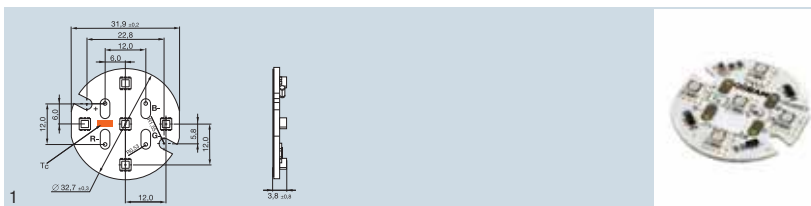

COINlight® Colormix

Označení výrobku	EAN kód	BARVA		V	W	
CL05A-RGB ¹⁾	4008321208262	RGB	5	24	1,2	
Označení výrobku						
CL05A-RGB ¹⁾	120	625/525/467	4	33	25	1

COINlight® Colormix

COINlight® Colormix má nejlepší předpoklady pro bodově přesné akcentové osvětlení, protože se díky své malé konstrukční výšce vejde do velmi plochých vestavných svítidel ve stěnách, podlaze nebo ve stropě. Uplatní se nejen při zařizování vnitřních prostor, ale i při označování cest nebo v orientačním osvětlení.

Charakteristické znaky

- kompaktní, kulatý RGB modul s pěti multiled®
- připojení se provádí přiletováním vodičů buď z horní nebo i z dolní strany
- montáž přilepením samolepicí rubové strany nebo přišroubováním šrouby M3
- stmívatelné pulzní modulací (PWM)

Použití

- vhodné pro podsvícení a vestavná svítidla nebo vestavná svítidla do podlahy
- barevné dynamické aplikace, akcentové osvětlení nábytku, pultů nebo vitrín