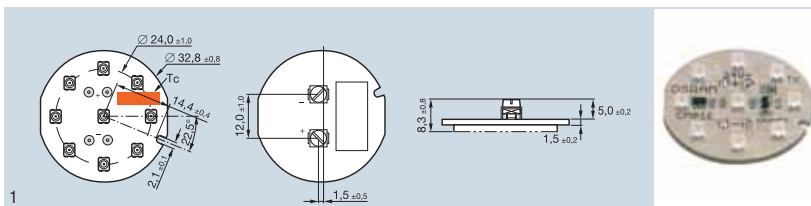

COINlight®

Označení výrobku	EAN kód	BARVA		V		
CM01E-W3-854 ¹⁾	4008321397041	bílá	9	24		
Označení výrobku						
CM01E-W3-854 ¹⁾	1,2	120	8,5	33	25	1

COINlight®

Bodové světelné zdroje se hodí pro přesně směřované všeobecné a orientační osvětlení. Protože se pro tyto účely často používají malá a plochá vestavná svítidla, musí jim být přizpůsoben i světelný zdroj. Velké přednosti zde uplatní moduly COINlight® díky svým kompaktním rozměrům a snadnému způsobu montáže do kulatých vestavných svítidel.

Charakteristické znaky

- malá výška pro plochá vestavná svítidla
- připojení šroubovacími svorkami
- stmívatelné pulzní modulací (PWM)

Použití

- vestavná svítidla do podlahy, stěn a stropů
- svítidla pro orientační osvětlení (označení cest/únikových cest)