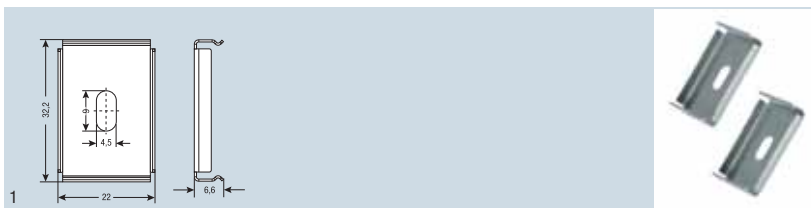

Montážní svorky pro LINEARlight-DRAGON®

Označení výrobku

LD-MB

EAN kód

4008321225672

300

obr. č.

1

Montážní svorky LINEARlight-DRAGON®

Posuvné upevňovací svorky umožňují flexibilní vzdálenosti otvorů pro montáž LINEARlight-DRAGON® a LINEARlight-DRAGON® Colormix.