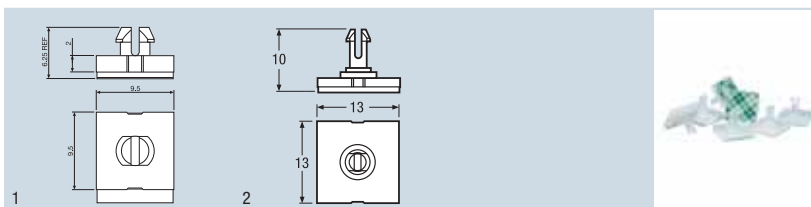

Montážní svorky pro LINEARlight-DRAGON®

Označení výrobku

LD-MB

EAN kód

4008321225672

300

obr. č.

1

Montážní svorky LINEARlight-DRAGON®

Posuvné upevňovací svorky umožňují flexibilní vzdálenosti otvorů pro montáž LINEARlight-DRAGON® a LINEARlight-DRAGON® Colormix.

Montážní pomůcka pro BACKlight a BACKlight Protect