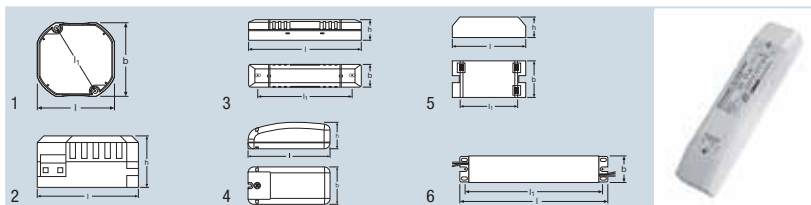

## Provozní přístroje OPTOTRONIC® 24V

Označení výrobku	EAN kód		$T_a$	$V$ [min...max]	Hz	$W$ MODUL
OT 6/200-240/24 CE	4008321113269	LED moduly 24 V	-20...+50	198...254	50...60	6
OT 8/200-240/24	4008321040169	LED moduly 24 V	-20...+50	180...254	50...60	8
OT 20/120-240/24 S	4050300662626	LED moduly 24 V	-20...+50	108...254	50...60	20
OT 20/220-240/24	4050300618111	LED moduly 24 V	-20...+50	198...254	50...60	20
OT 75/220-240/24	4050300817477	LED moduly 24 V	-20...+50	198...254	50...60	75
OT 75/220-240/24 E	4008321362476	LED moduly 24 V	-25...+60	198...254	50...60	75
Označení výrobku	$V_{OUT}$	$l$ [mm]	$b$ [mm]	$h$ [mm]		 odr. č.
OT 6/200-240/24 CE	24 <sub>SS</sub>	51	50	22	20	1
OT 8/200-240/24	24 <sub>SS</sub>	80	40	22	50	2
OT 20/120-240/24 S	24 <sub>SS</sub>	60	60	31	30	3
OT 20/220-240/24	24 <sub>SS</sub>	109	50	35	20	4
OT 75/220-240/24	24 <sub>SS</sub>	220	47	44	10	5
OT 75/220-240/24 E	24 <sub>SS</sub>	241	43	30	10	6