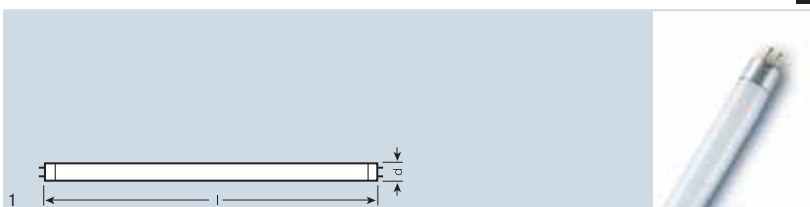

## Basic T5, patice G5

Označení výrobku	EAN kód	W	lm		Ra	TRUBICE d (mm)	l (mm)		obr. č.
L 4 W/640	4050300008875	4	140	studená bílá	60...69	16	136	25	1
L 6 W/640	4050300008899	6	270	studená bílá	60...69	16	212	25	1
L 8 W/640	4050300008912	8	385	studená bílá	60...69	16	288	25	1
L 8 W/765	4050300035475	8	330	studené denní světlo	70...79	16	288	25	1
L 13 W/640	4050300008974	13	830	studená bílá	60...69	16	517	25	1
L 13 W/765	4050300035536	13	720	studené denní světlo	70...79	16	517	25	1

## Emergency Lighting (Basic) T5, patice G5

Označení výrobku	EAN kód	W	lm		Ra	TRUBICE d (mm)	l (mm)		obr. č.
L 6 W/640 EL	4008321152381	6	270	studená bílá	60...69	16	212	25	1
L 8 W/640 EL	4050300606644	8	385	studená bílá	60...69	16	288	25	1