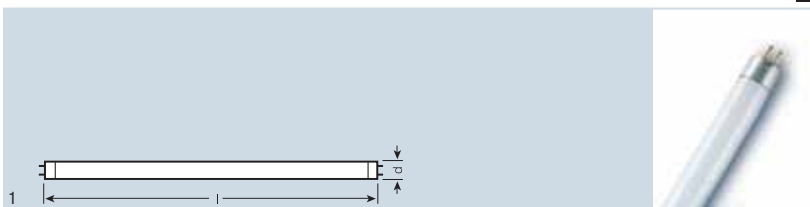

Emergency Lighting (LUMILUX®) T5, patice G5

Označení výrobku	EAN kód	W	lm		Ra	TRUBICE d (mm)	l (mm)		obr. č.
L 6 W/840 EL	4008321325662	6	320	studená bílá	80...89	16	212	25	1
L 8 W/840 EL	4008321325846	8	450	studená bílá	80...89	16	288	25	1