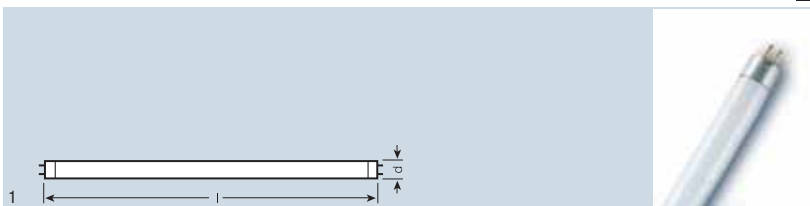

## Basic T5, patice G5

Označení výrobku	EAN kód	W	lm		Ra	TRUBICE d (mm)	l (mm)		obr. č.
L 4 W/640	4050300008875	4	140	studená bílá	60...69	16	136	25	1
L 6 W/640	4050300008899	6	270	studená bílá	60...69	16	212	25	1
L 8 W/640	4050300008912	8	385	studená bílá	60...69	16	288	25	1
L 8 W/765	4050300035475	8	330	studené denní světlo	70...79	16	288	25	1
L 13 W/640	4050300008974	13	830	studená bílá	60...69	16	517	25	1
L 13 W/765	4050300035536	13	720	studené denní světlo	70...79	16	517	25	1

## Emergency Lighting (Basic) T5, patice G5

Označení výrobku	EAN kód	W	lm		Ra	TRUBICE d (mm)	l (mm)		obr. č.
L 6 W/640 EL	4008321152381	6	270	studená bílá	60...69	16	212	25	1
L 8 W/640 EL	4050300606644	8	385	studená bílá	60...69	16	288	25	1