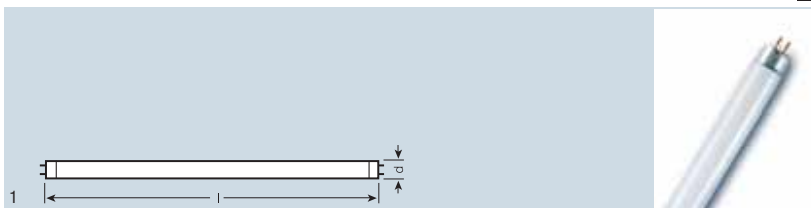

LUMILUX® DE LUXE T5 HO HIGH OUTPUT, patice G5

Označení výrobku	EAN kód	W		R _a					
HO 24 W/940 ¹⁾	4008321233028	24	LUMILUX DE LUXE studená bílá	> 90	16	549	1570	10	1
HO 24 W/965 ¹⁾	4008321233042	24	LUMILUX DE LUXE studené denní světlo	> 90	16	549	1570	10	1
HO 49 W/940 ¹⁾	4008321234025	49	LUMILUX DE LUXE studená bílá	> 90	16	1449	3850	10	1
HO 49 W/965 ¹⁾	4008321233066	49	LUMILUX DE LUXE studené denní světlo	> 90	16	1449	3795	10	1
HO 54 W/940 ¹⁾	4008321233929	54	LUMILUX DE LUXE studená bílá	> 90	16	1149	4250	10	1
HO 54 W/965 ¹⁾	4008321233943	54	LUMILUX DE LUXE studené denní světlo	> 90	16	1149	4250	10	1

1) Vhodné pouze pro provoz s EP

Kombinace malého průměru trubice 16mm s velmi dobrým podáním barev Ra > 90 je ideálním řešením pro atraktivní osvětlovací aplikace, např. pro všeobecné osvětlování v muzeích, ale také ve veřejných prostorech a obchodech.