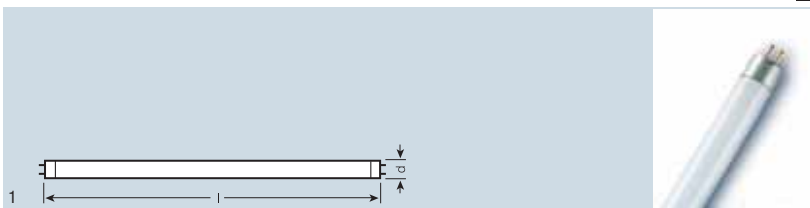

## LUMILUX® DE LUXE T5, patice G5

Označení výrobku	EAN kód	W	lm		Ra	TUBICE d (mm)	l (mm)		obr. č.
L 6 W/930	4050300015880	6	260		> 90	16	212	25	1
L 8 W/930	4050300015897	8	380		> 90	16	288	25	1
L 8 W/954	4050300018232	8	380		> 90	16	288	25	1
L 13 W/930	4050300015903	13	680		> 90	16	517	25	1
L 13 W/954	4050300327419	13	680		> 90	16	517	25	1

## LUMILUX® T5, patice G5

Označení výrobku	EAN kód	W	lm		Ra	TUBICE d (mm)	l (mm)		obr. č.
L 6 W/830	4008321959874	6	300		80...89	16	212	25	1
L 8 W/827	4050300008943	8	430		80...89	16	288	25	1
L 8 W/830	4008321959881	8	430		80...89	16	288	25	1
L 8 W/840	4050300241623	8	430		80...89	16	288	25	1
L 13 W/827	4050300008967	13	950		80...89	16	517	25	1
L 13 W/830	4008321959898	13	950		80...89	16	517	25	1
L 13 W/840	4050300241647	13	950		80...89	16	517	25	1