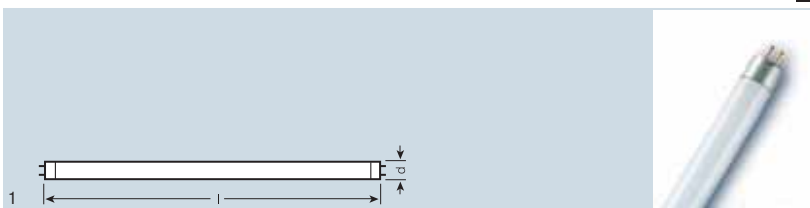

## LUMILUX® DE LUXE T5, patice G5

Označení výrobku	EAN kód	W	lm		Ra	TUBICE d (mm)	l (mm)		obr. č.
L 6 W/930	4050300015880	6	260		> 90	16	212	25	1
L 8 W/930	4050300015897	8	380		> 90	16	288	25	1
L 8 W/954	4050300018232	8	380		> 90	16	288	25	1
L 13 W/930	4050300015903	13	680		> 90	16	517	25	1
L 13 W/954	4050300327419	13	680		> 90	16	517	25	1

## LUMILUX® T5, patice G5

Označení výrobku	EAN kód	W	lm		Ra	TUBICE d (mm)	l (mm)		obr. č.
L 6 W/830	4008321959874	6	300		80...89	16	212	25	1
L 8 W/827	4050300008943	8	430		80...89	16	288	25	1
L 8 W/830	4008321959881	8	430		80...89	16	288	25	1
L 8 W/840	4050300241623	8	430		80...89	16	288	25	1
L 13 W/827	4050300008967	13	950		80...89	16	517	25	1
L 13 W/830	4008321959898	13	950		80...89	16	517	25	1
L 13 W/840	4050300241647	13	950		80...89	16	517	25	1