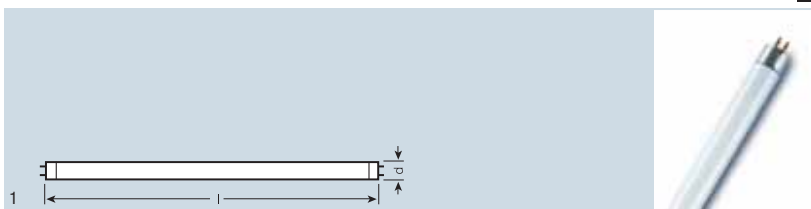

LUMILUX® T5 HE HIGH EFFICIENCY, patice G5

Označení výrobku	EAN kód	W		Ra			Im 35°C		
HE 14 W/827 ¹⁾	4050300645933	14	LUMILUX INTERNA	80...89	16	549	1350	40 ²⁾	1
HE 14 W/830 ¹⁾	4050300464824	14	LUMILUX teplá bílá	80...89	16	549	1350	40 ²⁾	1
HE 14 W/835 ¹⁾	4050300776514	14	LUMILUX bílá	80...89	16	549	1350	40 ²⁾	1
HE 14 W/840 ¹⁾	4050300464688	14	LUMILUX studená bílá	80...89	16	549	1350	40 ²⁾	1
HE 14 W/865 ¹⁾	4050300464848	14	LUMILUX studené denní světlo	80...89	16	549	1300	40 ²⁾	1
HE 14 W/880 ¹⁾	4008321225009	14	LUMILUX SKYWHITE	80...89	16	549	1150	20 ²⁾	1
HE 21 W/827 ¹⁾	4050300645971	21	LUMILUX INTERNA	80...89	16	849	2100	40 ²⁾	1
HE 21 W/830 ¹⁾	4050300464800	21	LUMILUX teplá bílá	80...89	16	849	2100	40 ²⁾	1
HE 21 W/835 ¹⁾	4050300776538	21	LUMILUX bílá	80...89	16	849	2100	40 ²⁾	1
HE 21 W/840 ¹⁾	4050300464701	21	LUMILUX studená bílá	80...89	16	849	2100	40 ²⁾	1
HE 21 W/865 ¹⁾	4050300464626	21	LUMILUX studené denní světlo	80...89	16	849	2000	40 ²⁾	1
HE 21 W/880 ¹⁾	4008321224989	21	LUMILUX SKYWHITE	80...89	16	849	1850	20 ²⁾	1
HE 28 W/827 ¹⁾	4050300646015	28	LUMILUX INTERNA	80...89	16	1149	2900	40 ²⁾	1
HE 28 W/830 ¹⁾	4050300464787	28	LUMILUX teplá bílá	80...89	16	1149	2900	40 ²⁾	1
HE 28 W/835 ¹⁾	4050300776552	28	LUMILUX bílá	80...89	16	1149	2900	40 ²⁾	1
HE 28 W/840 ¹⁾	4050300464725	28	LUMILUX studená bílá	80...89	16	1149	2900	40 ²⁾	1
HE 28 W/865 ¹⁾	4050300464640	28	LUMILUX studené denní světlo	80...89	16	1149	2750	40 ²⁾	1
HE 28 W/880 ¹⁾	4008321153517	28	LUMILUX SKYWHITE	80...89	16	1149	2690	20 ²⁾	1
HE 35 W/827 ¹⁾	4050300646053	35	LUMILUX INTERNA	80...89	16	1449	3650	40 ²⁾	1
HE 35 W/830 ¹⁾	4050300464763	35	LUMILUX teplá bílá	80...89	16	1449	3650	40 ²⁾	1
HE 35 W/835 ¹⁾	4050300776576	35	LUMILUX bílá	80...89	16	1449	3650	40 ²⁾	1
HE 35 W/840 ¹⁾	4050300464749	35	LUMILUX studená bílá	80...89	16	1449	3650	40 ²⁾	1
HE 35 W/865 ¹⁾	4050300464664	35	LUMILUX studené denní světlo	80...89	16	1449	3500	40 ²⁾	1
HE 35 W/880 ¹⁾	4008321153531	35	LUMILUX SKYWHITE	80...89	16	1449	3450	20 ²⁾	1

HE znamená High Efficiency – vysoká efektivita. Tento systém nabízí vynikající vlastnosti, např. dobré vlastnosti světelného toku, maximální účinnost, hospodárnost a rostoucí slučitelnost s udržitelným rozvojem. Tyto zářivky o průměru 16 mm dosahují extrémně vysokého měrného výkonu až 104 lm/W (při 35 °C). Jsou přizpůsobeny pro provoz s EP a jsou až o 20% hospodárnější než zářivky LUMILUX® T8. Při použití elektro-nického předřadníku s teplým startem dosahují zářivky T5 průměrné životnosti 20 000 hodin a servisní životnosti 16 000 hodin. Nabízí také možnost konstrukce velmi kompaktních a úzkých svítidel – protože zářivky mají o 50% menší objem a jsou o 5 cm kratší než srovnatelné zářivky T8.

Více informací o systému záruk a celkových záručních podmínkách najdete na www.osram.cz.

Údaje o referenčním měření světelného toku a plánování osvětlení viz str. 5.35.