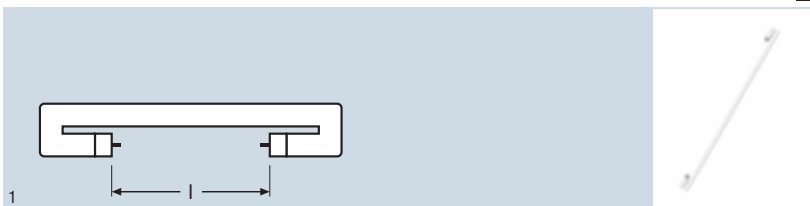

LUMILUX® T5 SEAMLESS, patice G5

Označení výrobku	EAN kód	W		Ra					obc. č.
Provedení HE									
HE 14W/830 SLS ¹⁾	4008321957719	14	LUMILUX teplá bílá	80...89	16	481 ²⁾ ³⁾	25	1	
HE 14W/840 SLS ¹⁾	4008321957733	14	LUMILUX studená bílá	80...89	16	481 ²⁾ ³⁾	25	1	
HE 14W/865 SLS ¹⁾	4008321957757	14	LUMILUX studené denní světlo	80...89	16	481 ²⁾ ³⁾	25	1	
HE 21W/830 SLS ¹⁾	4008321957771	21	LUMILUX teplá bílá	80...89	16	781 ²⁾ ³⁾	25	1	
HE 21W/840 SLS ¹⁾	4008321957795	21	LUMILUX studená bílá	80...89	16	781 ²⁾ ³⁾	25	1	
HE 21W/865 SLS ¹⁾	4008321957818	21	LUMILUX studené denní světlo	80...89	16	781 ²⁾ ³⁾	25	1	
HE 28W/830 SLS ¹⁾	4008321957832	28	LUMILUX teplá bílá	80...89	16	1081 ²⁾ ³⁾	25	1	
HE 28W/840 SLS ¹⁾	4008321957856	28	LUMILUX studená bílá	80...89	16	1081 ²⁾ ³⁾	25	1	
HE 28W/865 SLS ¹⁾	4008321957870	28	LUMILUX studené denní světlo	80...89	16	1081 ²⁾ ³⁾	25	1	
Provedení HO									
HO 24 W/830 SLS ¹⁾	4008321409959	24	LUMILUX teplá bílá	80...89	16	481 ²⁾ ³⁾	25	1	
HO 24 W/840 SLS ¹⁾	4008321357250	24	LUMILUX studená bílá	80...89	16	481 ²⁾ ³⁾	25	1	
HO 24 W/865 SLS ¹⁾	4008321410016	24	LUMILUX studené denní světlo	80...89	16	481 ²⁾ ³⁾	25	1	
HO 39 W/830 SLS ¹⁾	4008321409973	39	LUMILUX teplá bílá	80...89	16	781 ²⁾ ³⁾	25	1	
HO 39 W/840 SLS ¹⁾	4008321357373	39	LUMILUX studená bílá	80...89	16	781 ²⁾ ³⁾	25	1	
HO 39 W/865 SLS ¹⁾	4008321410030	39	LUMILUX studené denní světlo	80...89	16	781 ²⁾ ³⁾	25	1	
HO 54 W/830 SLS ¹⁾	4008321409997	54	LUMILUX teplá bílá	80...89	16	1081 ²⁾ ³⁾	25	1	
HO 54 W/840 SLS ¹⁾	4008321357434	54	LUMILUX studená bílá	80...89	16	1081 ²⁾ ³⁾	25	1	
HO 54 W/865 SLS ¹⁾	4008321410054	54	LUMILUX studené denní světlo	80...89	16	1081 ²⁾ ³⁾	25	1	

1) Vhodné pouze pro provoz s EP

2) Minimum

3) Připravuje se

Světlo bez stínů

Dosud nebylo možné vytvořit průběžný světelný pás bez tmavých míst, stínů nebo překrývání. Zářivky LUMILUX® T5 HO a HE SEAMLESS překonaly hranice dosavadních zářivkových trubíc a s jejich pomocí lze vytvářet průběžné světelné systémy bez rušivých míst. Předpokladem tohoto řešení je minimální vzdálenost mezi koncovými body dvou sousedících zářivek.

Identická hodnota jasu všech zářivek HE SEAMLESS umožňuje použití zářivek různého výkonu ve stejném zařízení. Tyto vlastnosti společně s ideální geometrií zářivky otvírají zcela nové možnosti pro design moderního osvětlení.

Ideální pro hotely, restaurace, kanceláře, obchody, letiště, reprezentativní pěší zóny a muzea.