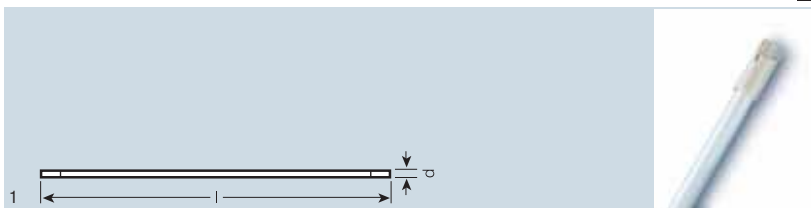

# LUMILUX® T2 FM, patice W4,3 x 8,5d

Označení výrobku	EAN kód	W	lm		R <sub>a</sub>	TRUBICE d [mm]	l [mm]		obr. č.
FM 6 W/730	4008321 <b>157546</b>	6	330 <sup>1)</sup>	teplá bílá	70...79	7	218,3	20	1
FM 6 W/740	4008321 <b>157577</b>	6	330 <sup>1)</sup>	studená bílá	70...79	7	218,3	20	1
FM 6 W/760	4008321 <b>157607</b>	6	310 <sup>1)</sup>	studené denní světlo	70...79	7	218,3	20	1
FM 8 W/730	4008321 <b>157638</b>	8	540 <sup>1)</sup>	teplá bílá	70...79	7	319,9	20	1
FM 8 W/740	4008321 <b>157669</b>	8	540 <sup>1)</sup>	studená bílá	70...79	7	319,9	20	1
FM 8 W/760	4008321 <b>157690</b>	8	500 <sup>1)</sup>	studené denní světlo	70...79	7	319,9	20	1
FM 11 W/730	4008321 <b>157720</b>	11	750 <sup>1)</sup>	teplá bílá	70...79	7	421,5	20	1
FM 11 W/740	4008321 <b>157751</b>	11	750 <sup>1)</sup>	studená bílá	70...79	7	421,5	20	1
FM 11 W/760	4008321 <b>157782</b>	11	680 <sup>1)</sup>	studené denní světlo	70...79	7	421,5	20	1
FM 13 W/730	4008321 <b>157836</b>	13	930 <sup>1)</sup>	teplá bílá	70...79	7	523,1	20	1
FM 13 W/740	4008321 <b>157867</b>	13	930 <sup>1)</sup>	studená bílá	70...79	7	523,1	20	1
FM 13 W/760	4008321 <b>157898</b>	13	860 <sup>1)</sup>	studené denní světlo	70...79	7	523,1	20	1