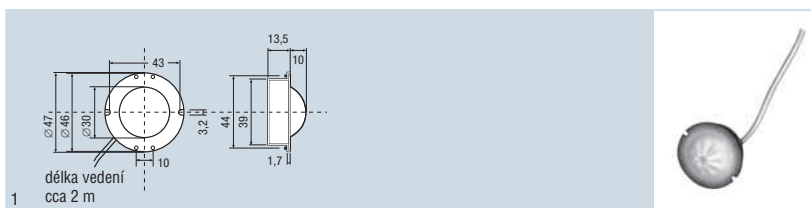

DALI LS/PD BASIC

Označení výrobku	EAN kód	Popis výrobku	ŘÍZENÍ	\triangle	Lx	$\frac{A}{h}$ m
DALI LS/PD BASIC	4050300639949	světelný a prezenční senzor	analogové	cca 100	cca 0...400	6
Označení výrobku		Stupeň krytí	$\frac{l}{[mm]}$	$\frac{b}{[mm]}$	$\frac{h}{[mm]}$	
DALI LS/PD BASIC	montáž do svítidel montáž na strop	IP20	59	42	71	50

DALI LS/PD BASIC LI

Označení výrobku	EAN kód	Popis výrobku	ŘÍZENÍ	\triangle	$\frac{A}{h}$ m	
DALI LS/PD BASIC LI	4050300850184	světelný a prezenční senzor	analogové	cca 120	6	
Označení výrobku		Stupeň krytí	$\frac{l}{[mm]}$	$\frac{b}{[mm]}$	$\frac{h}{[mm]}$	
DALI LS/PD BASIC LI	montáž do svítidel montáž do stropu	IP20	47	24	47	20