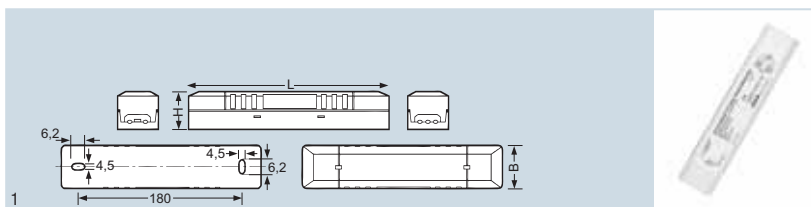

DALI EASY III

Označení výrobku	EAN kód	Popis výrobku	V	Hz	ŘÍZENÍ	počet VÝSTUPŮ
DALI EASY III	4008321053046	řídící přístroj	100...240	50...60	EASY	4
Označení výrobku	T _a	Stupeň krytí	l [mm]	b [mm]	h [mm]	
DALI EASY III	0...+50	montáž do svítidel	189	30	21	25

- možnost napojení až 32 EP
- příkon: cca 3,5 W
- 4 výstupy DALI

OT EASY 60 II

Označení výrobku	EAN kód	Popis výrobku	V	Hz	ŘÍZENÍ	T _a	
OT EASY 60 II	4008321187796	LED-řídící přístroj	220...240	50...60	EASY	-20...+50	
Označení výrobku		Stupeň krytí	Třída ochrany	l [mm]	b [mm]	h [mm]	
OT EASY 60 II	montáž do svítidel vestavba do stropu	IP20	II	220	46	44	20

- max. výkon LED 60 W
- 4 výstupy PWM pro přímé napojení 24V LED modulů