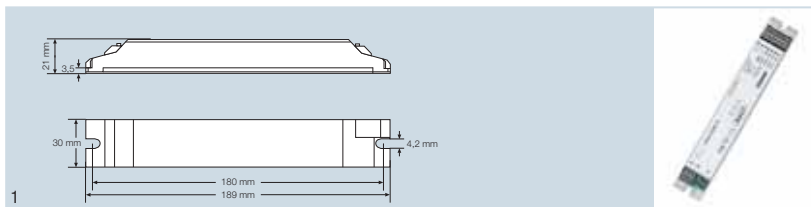

DALI EASY III

Označení výrobku	EAN kód	Popis výrobku	V	Hz	ŘÍZENÍ	počet VÝSTUPŮ
DALI EASY III	4008321053046	řídící přístroj	100...240	50...60	EASY	4
Označení výrobku	T _a	Stupeň krytí	l [mm]	b [mm]	h [mm]	
DALI EASY III	0...+50	montáž do svítidel	189	30	21	25

- možnost napojení až 32 EP
- příkon: cca 3,5 W
- 4 výstupy DALI

OT EASY 60 II

Označení výrobku	EAN kód	Popis výrobku	V	Hz	ŘÍZENÍ	T _a	
OT EASY 60 II	4008321187796	LED-řídící přístroj	220...240	50...60	EASY	-20...+50	
Označení výrobku		Stupeň krytí	Třída ochrany	l [mm]	b [mm]	h [mm]	
OT EASY 60 II	montáž do svítidel vestavba do stropu	IP20	II	220	46	44	20

- max. výkon LED 60 W
- 4 výstupy PWM pro přímé napojení 24V LED modulů