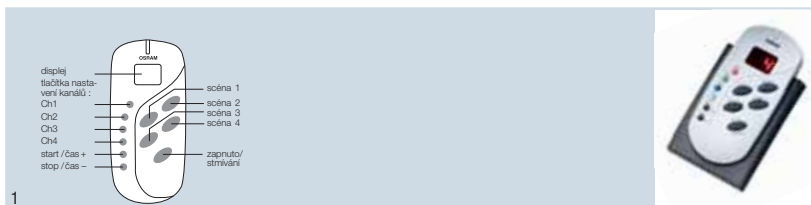

## EASY Color Drive

Označení výrobku	EAN kód	Popis výrobku	V	ŘÍZENÍ		Stupeň krytí
EASY Color Drive	4008321421777	nástěnné ovládací zařízení	10...24	EASY	max. 30	IP20
Označení výrobku						
EASY Color Drive	III	černá	103	88	24	5

- duální technologie pro napojení čtyřžilového signálního vedení nebo bezdrátové připojení přes 868 MHz rádiový vysílač
- ovládání až
  - 8 světelných scén
  - 8 skupin osvětlení
  - 4 sekvencí
- LCD s možností nastavení barvy podsvícení

## EASY RMC

Označení výrobku	EAN kód	Popis výrobku		Stupeň krytí	
DALI EASY RMC	4008321053152	infračervené dálkové ovládání	cca 10...15	IP20	
Označení výrobku					
DALI EASY RMC	stříbrná	120	57	26	25

- ovládání až
  - 4 světelných scén
  - 4 skupin osvětlení
  - sekvencí
- držák na stěnu je součástí dodávky