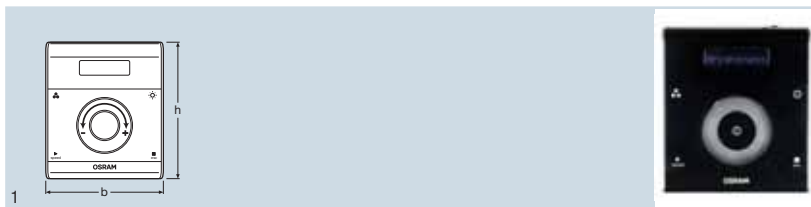

## EASY Color Drive

Označení výrobku	EAN kód	Popis výrobku	V	ŘÍZENÍ		Stupeň krytí
EASY Color Drive	4008321421777	nástěnné ovládací zařízení	10...24	EASY	max. 30	IP20
Označení výrobku						
EASY Color Drive	III	černá	103	88	24	5

- duální technologie pro napojení čtyřžilového signálního vedení nebo bezdrátové připojení přes 868 MHz rádiový vysílač
- ovládání až
  - 8 světelných scén
  - 8 skupin osvětlení
  - 4 sekvencí
- LCD s možností nastavení barvy podsvícení

## EASY RMC

Označení výrobku	EAN kód	Popis výrobku		Stupeň krytí	
DALI EASY RMC	4008321053152	infračervené dálkové ovládání	cca 10...15	IP20	
Označení výrobku					
DALI EASY RMC	stříbrná	120	57	26	25

- ovládání až
  - 4 světelných scén
  - 4 skupin osvětlení
  - sekvencí
- držák na stěnu je součástí dodávky