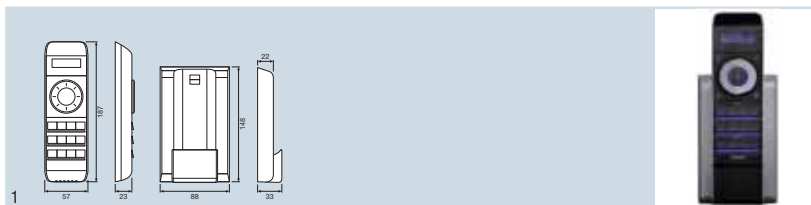

## EASY DMX 64x4 S0

Označení výrobku	EAN kód	Popis výrobku	V	Hz	ŘÍZENÍ	T <sub>a</sub>	
EASY DMX 64x4 S0	4008321441560	řídící přístroj DMX se sběrnici EASY	110...240	50...60	EASY	0...+50	
Označení výrobku		Stupeň krytí	Třída ochrany	$\frac{l}{[mm]}$	$\frac{b}{[mm]}$	$\frac{h}{[mm]}$	
EASY DMX 64x4 S0	montáž do řady	IP20	I/II	108	96	61	6

- vhodné pro jednoduché řízení světlidel a přístrojů, které jsou řízeny přes 2, 3 nebo 4 DMX adresy
- možnost individuálního řízení až 256 kanálů DMX
- řízení až 64 nezávislých světelných bodů
- možnost naprogramování až 64 světelných scén a 4 sekvencí
- stmívání, zapínání/vypínání klasickými tlačítky
- konfigurace pomocí software EASY Color Control
- provedení testu pro bezchybnou a rychlou instalaci bez software
- rozšíření DALI Plug&Play možné přes DALI EASY III/OT EASY 60 II

## EASY Hybrid Remote

Označení výrobku	EAN kód	Popis výrobku	ŘÍZENÍ		Stupeň krytí	
EASY Hybrid Remote	4008321421739	rádiové/infra dálkové ovládání	EASY	30	IP20	
Označení výrobku	Třída ochrany	BARVA	$\frac{l}{[mm]}$	$\frac{b}{[mm]}$	$\frac{h}{[mm]}$	
EASY Hybrid Remote	III	černá	187	57	23	5