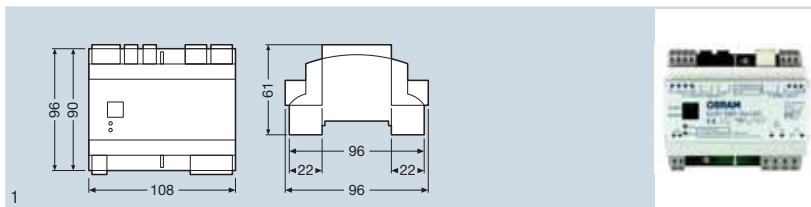

## EASY DMX 64x4 S0

Označení výrobku	EAN kód	Popis výrobku	V	Hz	ŘÍZENÍ	T <sub>a</sub>	
EASY DMX 64x4 S0	4008321441560	řídící přístroj DMX se sběrnici EASY	110...240	50...60	EASY	0...+50	
Označení výrobku		Stupeň krytí	Třída ochrany	$\frac{l}{[mm]}$	$\frac{b}{[mm]}$	$\frac{h}{[mm]}$	
EASY DMX 64x4 S0	montáž do řady	IP20	I/II	108	96	61	6

- vhodné pro jednoduché řízení světlidel a přístrojů, které jsou řízeny přes 2, 3 nebo 4 DMX adresy
- možnost individuálního řízení až 256 kanálů DMX
- řízení až 64 nezávislých světelných bodů
- možnost naprogramování až 64 světelných scén a 4 sekvencí
- stmívání, zapínání/vypínání klasickými tlačítky
- konfigurace pomocí software EASY Color Control
- provedení testu pro bezchybnou a rychlou instalaci bez software
- rozšíření DALI Plug&Play možné přes DALI EASY III/OT EASY 60 II

## EASY Hybrid Remote

Označení výrobku	EAN kód	Popis výrobku	ŘÍZENÍ		Stupeň krytí	
EASY Hybrid Remote	4008321421739	rádiové/infra dálkové ovládání	EASY	30	IP20	
Označení výrobku	Třída ochrany	BARVA	$\frac{l}{[mm]}$	$\frac{b}{[mm]}$	$\frac{h}{[mm]}$	
EASY Hybrid Remote	III	černá	187	57	23	5