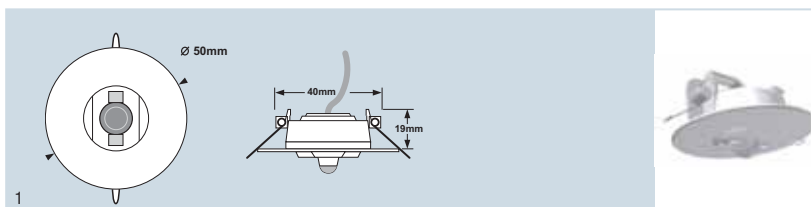

## EASY IR CI

<b>Označení výrobku</b>	<b>EAN kód</b>	<b>Popis výrobku</b>	<b>ŘÍZENÍ</b>		<b>Stupeň krytí</b>	
EASY IR CI	4008321915573	infračervený přijímač	EASY	montáž do stropu   montáž na strop	IP20	
<b>Označení výrobku</b>	<b>Třída ochrany</b>	<b>BARVA</b>	<b>l [mm]</b>	<b>b [mm]</b>	<b>h [mm]</b>	
EASY IR CI	III	bílá	50	50	21	10

- připojení přes čtyřpólovou šroubovací svorkovnici nebo modulární konektor 4p4c
- přisazená montáž pomocí sady SENSOR KIT

- 5,7" display, 640x480 pixelů, 16,8 mil. barev
- ovládání až
  - 64 světelných scén
  - 4 skupin osvětlení (lze rozšířit až na 16)
  - 4 sekvencí
  - 4 spínatelné zátěže nebo 2 žaluzie
- možnost přímého napojení 32 EP, flexibilní rozšíření přes DALI Repeater nebo řídicí přístroje EASY