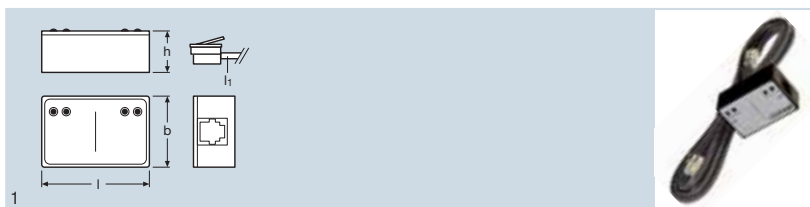

EASY PB Coupler

Označení výrobku	EAN kód	Popis výrobku	ŘÍZENÍ	Stupeň krytí	l [mm]	b [mm]	h [mm]	
EASY PB COUPLER	4008321915597	EASY PB Coupler	EASY	IP20	47	44	13	25

- napájení a připojení přes čtyřpólovou šroubovací svorkovnici nebo modulární konektor 4p4c
- 8 vstupů pro bezpotenciálové pracovní kontakty

EASY SYS CP

Označení výrobku	EAN kód	Popis výrobku	ŘÍZENÍ	Stupeň krytí
EASY SYS CP	4008321320902	EASY Sys Coupler	EASY	IP20

Označení výrobku	Třída ochrany	l [mm]	b [mm]	h [mm]	
EASY SYS CP	III	45	30	18	25

Propojovací element pro propojení systémů EASY s možností rozšíření až na 64 řídicích přístrojů

EASY PC KIT

Označení výrobku	EAN kód	Popis výrobku	ŘÍZENÍ	l [mm]	b [mm]	h [mm]	
EASY PC KIT	4008321915559	PC software s USB adaptérem	EASY/USB	56	31	24	10