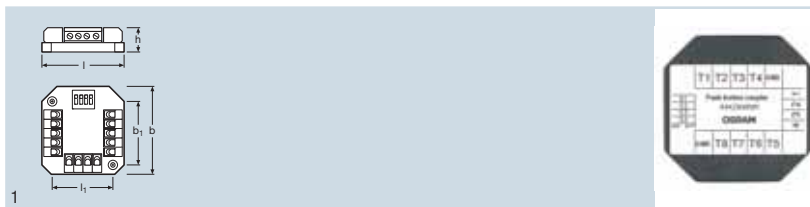

EASY PB Coupler

Označení výrobku	EAN kód	Popis výrobku	ŘÍZENÍ	Stupeň krytí	l [mm]	b [mm]	h [mm]	
EASY PB COUPLER	4008321915597	EASY PB Coupler	EASY	IP20	47	44	13	25

- napájení a připojení přes čtyřpólovou šroubovací svorkovnici nebo modulární konektor 4p4c
- 8 vstupů pro bezpotenciálové pracovní kontakty

EASY SYS CP

Označení výrobku	EAN kód	Popis výrobku	ŘÍZENÍ	Stupeň krytí
EASY SYS CP	4008321320902	EASY Sys Coupler	EASY	IP20

Označení výrobku	Třída ochrany	l [mm]	b [mm]	h [mm]	
EASY SYS CP	III	45	30	18	25

Propojovací element pro propojení systémů EASY s možností rozšíření až na 64 řídicích přístrojů

EASY PC KIT

Označení výrobku	EAN kód	Popis výrobku	ŘÍZENÍ	l [mm]	b [mm]	h [mm]	
EASY PC KIT	4008321915559	PC software s USB adaptérem	EASY/USB	56	31	24	10