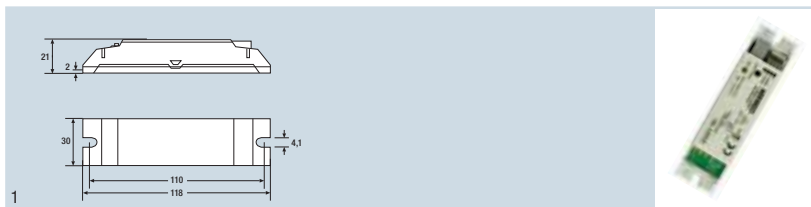

EASY RC

Označení výrobku	EAN kód	Popis výrobku	ŘÍZENÍ			
EASY RC	4008321421753	přijímač	EASY	max. 30	montáž do svítidel montáž do stropu	
Označení výrobku	Stupeň krytí	Třída ochrany	l [mm]	b [mm]	h [mm]	
EASY RC	IP20	III	118	30	21	18

- rádiový přijímač na 868 MHz k bezdrátovému připojení až 8 EASY Hybrid Remote nebo EASY Color Drive
- připojení přes čtyřpólovou šroubovací svorkovnici nebo modulární konektor 4p4c

EASY IR

Označení výrobku	EAN kód	Popis výrobku	ŘÍZENÍ		Stupeň krytí	
EASY IR	4008321053138	infračervený přijímač	EASY	montáž do svítidel	IP20	
Označení výrobku	Třída ochrany	BARVA	l [mm]	b [mm]	h [mm]	
EASY IR	III	bílá	35	21	12	25

- připojení přes modulární konektor 4p4c
- délka připojovacího kabelu 2,1 m (pevně připojený)