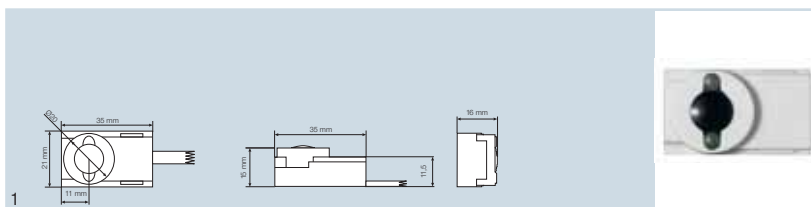

EASY RC

Označení výrobku	EAN kód	Popis výrobku	ŘÍZENÍ			
EASY RC	4008321421753	přijímač	EASY	max. 30	montáž do svítidel montáž do stropu	
Označení výrobku	Stupeň krytí	Třída ochrany	l [mm]	b [mm]	h [mm]	
EASY RC	IP20	III	118	30	21	18

- rádiový přijímač na 868 MHz k bezdrátovému připojení až 8 EASY Hybrid Remote nebo EASY Color Drive
- připojení přes čtyřpólovou šroubovací svorkovnici nebo modulární konektor 4p4c

EASY IR

Označení výrobku	EAN kód	Popis výrobku	ŘÍZENÍ		Stupeň krytí	
EASY IR	4008321053138	infračervený přijímač	EASY	montáž do svítidel	IP20	
Označení výrobku	Třída ochrany	BARVA	l [mm]	b [mm]	h [mm]	
EASY IR	III	bílá	35	21	12	25

- připojení přes modulární konektor 4p4c
- délka připojovacího kabelu 2,1 m (pevně připojený)