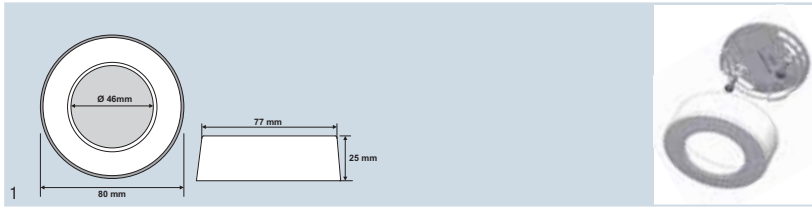

SENSOR KIT

Označení výrobku	EAN kód	Popis výrobku		
SENSOR KIT	4008321916662	montážní sada	montáž na strop	bílá
Označení výrobku				
SENSOR KIT	80	80	25	10

Adaptér pro montáž součástek senzorů do krabice na omítku o průměru 50 mm

Montážní adaptér

Označení výrobku	EAN kód	Popis výrobku	
MOUNTING ADAPTER	4008321480798	montážní adaptér	20

Adaptér pro montáž součástek senzorů do krabice na omítku o průměru 115,6 mm

ECO CI KIT

Označení výrobku	EAN kód	Popis výrobku		
ECO CI KIT	4008321392091	montážní sada	montáž do stropu	100

Pro nezávislou montáž všech řídicích přístrojů OSRAM o rozměrech 118x30x21 mm (dxšxv)