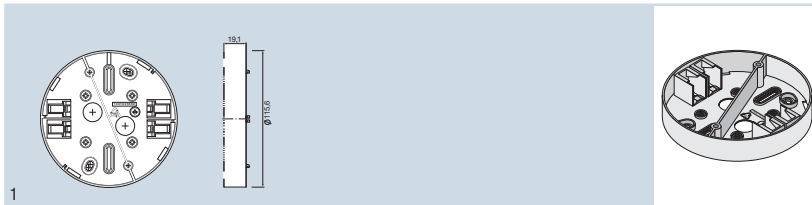

SENSOR KIT

Označení výrobku	EAN kód	Popis výrobku		
SENSOR KIT	4008321916662	montážní sada	montáž na strop	bílá
Označení výrobku				
SENSOR KIT	80	80	25	10

Adaptér pro montáž součástek senzorů do krabice na omítku o průměru 50 mm

Montážní adaptér

Označení výrobku	EAN kód	Popis výrobku	
MOUNTING ADAPTER	4008321480798	montážní adaptér	20

Adaptér pro montáž součástek senzorů do krabice na omítku o průměru 115,6 mm

ECO CI KIT

Označení výrobku	EAN kód	Popis výrobku		
ECO CI KIT	4008321392091	montážní sada	montáž do stropu	100

Pro nezávislou montáž všech řídicích přístrojů OSRAM o rozměrech 118x30x21 mm (dxšxv)