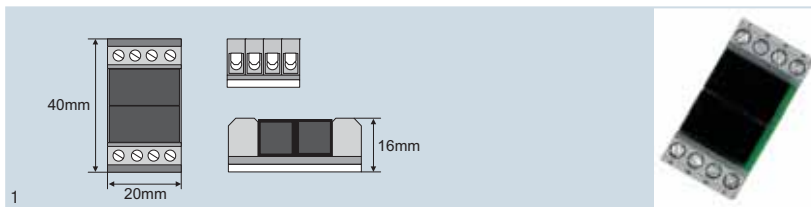

## Y-CONNECTOR SCREW

Označení výrobku	EAN kód	Popis výrobku	Stupeň krytí	Třída ochrany
Y-CONNECTOR SCREW	4008321916686	rozbočovací prvek	IP20	III
Označení výrobku				
Y-CONNECTOR SCREW	40	20	16	25

- pasivní rozdvojka
- přípojky:
  - 2 x čtyřpólová šroubovací svorkovnice
  - 2 x modulární konektor 4p4c
- součástí dodávky 2 propojovací kabely s 4p4c konektorem na obou stranách, délka 2,1 m

## LMS CI BOX

Označení výrobku	EAN kód	Popis výrobku		
LMS CI BOX	4008321083692	montážní sada	montáž do stropu	40

Pro nezávislou montáž všech řídicích přístrojů OSRAM o rozměrech 189x30x21 mm (dxšxv).