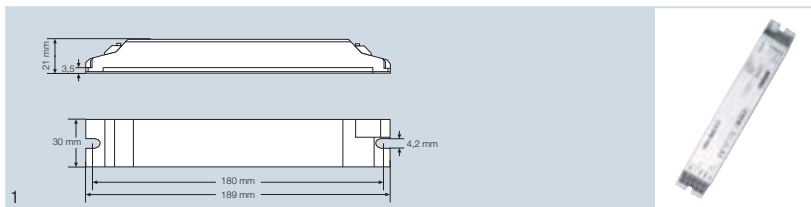

DIM MULTI 3

Označení výrobku	EAN kód	Popis výrobku	V	Hz	ŘÍZENÍ	počet VÝSTUPŮ	T _a
DIM MULTI 3	4050300802107	řídící přístroj	230...240	50...60	1 ... 10	1	0...+50
Označení výrobku		Stupeň krytí	Třída ochrany	l (mm)	b (mm)	h (mm)	
DIM MULTI 3	montáž do svítidel I vestavba do stropu	IP20	II	189	30	21	25

- vhodné pro regulaci osvětlení v závislosti na denním světle s funkcí detekce přítomnosti osob
- možnost napojení až 4 senzorů (kompatibilní se všemi senzory MULTI 3)
- možnost napojení až 32 EP (při překročení zatížitelnosti kontaktů je nutné externí výkonové relé)
- integrovaný zátěžový kontakt
- příkon: cca 1,5 W
- možnost volby 10 různých provozních režimů od čistě manuálního až po plně automatické ovládání
- manuální stmívání a nastavení požadované hodnoty pomocí standardních tlačítek

DALI MULTI 3

Označení výrobku	EAN kód	Popis výrobku	V	Hz	ŘÍZENÍ	počet VÝSTUPŮ	T _a
DALI MULTI 3	4050300802084	řídící přístroj	100...240	50...60	DALI	1	0...+50
Označení výrobku		Stupeň krytí	Třída ochrany	l (mm)	b (mm)	h (mm)	
DALI MULTI 3	montáž do svítidel I vestavba do stropu	IP20	II	189	30	21	25