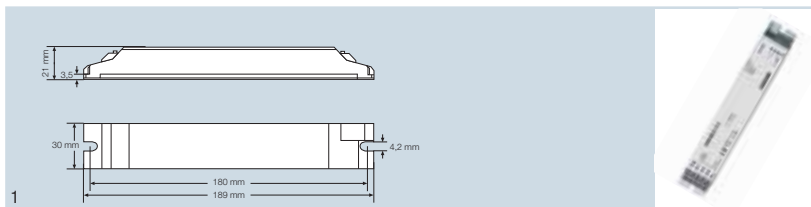

DIM MULTI 3

Označení výrobku	EAN kód	Popis výrobku	V	Hz	ŘÍZENÍ	počet VÝSTUPŮ	T _a
DIM MULTI 3	4050300802107	řídící přístroj	230...240	50...60	1 ... 10	1	0...+50
Označení výrobku		Stupeň krytí	Třída ochrany	l (mm)	b (mm)	h (mm)	
DIM MULTI 3	montáž do svítidel I vestavba do stropu	IP20	II	189	30	21	25

- vhodné pro regulaci osvětlení v závislosti na denním světle s funkcí detekce přítomnosti osob
- možnost napojení až 4 senzorů (kompatibilní se všemi senzory MULTI 3)
- možnost napojení až 32 EP (při překročení zatížitelnosti kontaktů je nutné externí výkonové relé)
- integrovaný zátěžový kontakt
- příkon: cca 1,5 W
- možnost volby 10 různých provozních režimů od čistě manuálního až po plně automatické ovládání
- manuální stmívání a nastavení požadované hodnoty pomocí standardních tlačítek