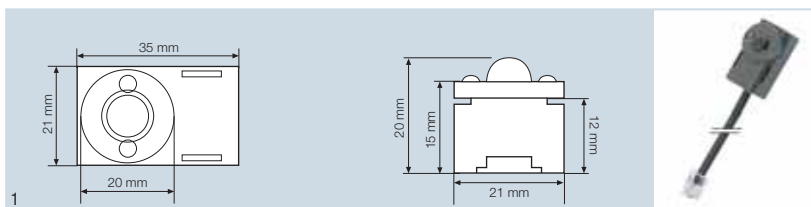

LS/PD MULTI 3 FL

Označení výrobku	EAN kód	Popis výrobku				
LS/PD MULTI 3 FL	4008321047342	světelný a prezenční senzor	80...100	cca 20...600	4	montáž do světel
Označení výrobku	Stupeň krytí	BARVA				
LS/PD MULTI 3 FL	IP20	antracit	35	21	12	25

- plochý tvar
- připojení přes modulární konektor 4p4c
- délka připojovacího kabelu: 2,1 m (pevně připojený)

LS/PD MULTI 3 CI

Označení výrobku	EAN kód	Popis výrobku				
LS/PD MULTI 3 CI	4008321916648	světelný a prezenční senzor	80...100	cca 20...600	4	montáž na strop montáž do stropu
Označení výrobku	Stupeň krytí	BARVA				
LS/PD MULTI 3 CI	IP20	bílá	50	50	25	10

- připojení přes čtyřpólovou šroubovací svorkovnici nebo modulární konektor 4p4c
- přisazená montáž pomocí SENSOR KIT