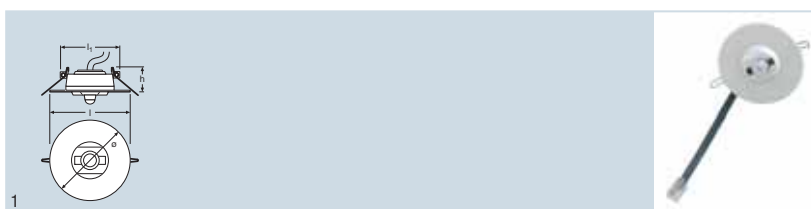

LS/PD MULTI 3 FL

Označení výrobku	EAN kód	Popis výrobku				
LS/PD MULTI 3 FL	4008321047342	světelný a prezenční senzor	80...100	cca 20...600	4	montáž do světel
Označení výrobku	Stupeň krytí	BARVA				
LS/PD MULTI 3 FL	IP20	antracit	35	21	12	25

- plochý tvar
- připojení přes modulární konektor 4p4c
- délka připojovacího kabelu: 2,1 m (pevně připojený)

LS/PD MULTI 3 CI

Označení výrobku	EAN kód	Popis výrobku				
LS/PD MULTI 3 CI	4008321916648	světelný a prezenční senzor	80...100	cca 20...600	4	montáž na strop montáž do stropu
Označení výrobku	Stupeň krytí	BARVA				
LS/PD MULTI 3 CI	IP20	bílá	50	50	25	10

- připojení přes čtyřpólovou šroubovací svorkovnici nebo modulární konektor 4p4c
- přisazená montáž pomocí SENSOR KIT