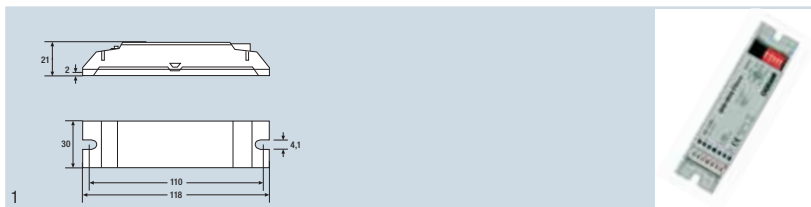

DIM MULTleco

Označení výrobku	EAN kód	Popis výrobku	V	Hz	ŘÍZENÍ	T _a
DIM MULTleco	4008321507273	řídící přístroj	100...240	50...60	1 ... 10	0...+50
Označení výrobku						
DIM MULTleco	montáž do svítidel vestavba do stropu	IP20	118	30	21	25

- vhodné pro regulaci osvětlení v závislosti na denním světle s funkcí detekce přítomnosti osob
- možnost napojení až 2 senzorů (kompatibilní se všemi senzory MULTI 3)
- možnost napojení až 6 EP 1...10 V (při překročení zatížitelnosti kontaktů je nutné externí výkonové relé)
- spotřeba v režimu stand-by: max. 0,5 W (integrované odpojení EP ze sítě)
- integrovaný zátěžový kontakt
- splňuje požadavky energetického standardu Minergie a požadavky směrnice EU Ecodesign plánované pro rok 2012
- možnost úspory energie více než 70 % (v porovnání s klasickým řešením: KP + zářivka T8 bez senzorů)
- možnost volby 14 různých provozních režimů pomocí dip spínače:
 - regulace v závislosti na denním světle
 - řízení osvětlení podle přítomnosti osob
- manuální stmívání a nastavení požadované hodnoty pomocí standardních tlačítek
- pro centrální funkci detekce přítomnosti možnost synchronizace až 3 řídicích přístrojů
- možnost nezávislé montáže pomocí ECO CI KITS