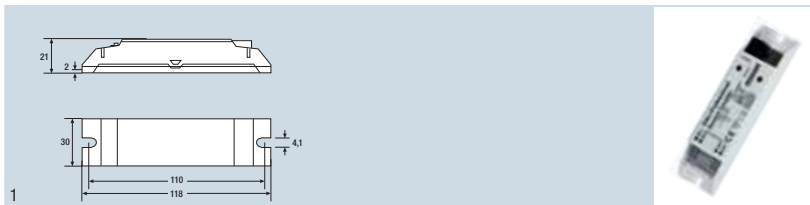

DALI PRO Sensor Coupler

Označení výrobku	EAN kód	Popis výrobku	počet VÝSTUPŮ	T_a	ŘÍZENÍ	
DALI PRO Sensor Coupler	4008321379269	SENSOR Coupler	1	0...+50	DALI	montáž do svítidel | montáž do stropu
Označení výrobku	Stupeň krytí	Třída ochrany	l (mm)	b (mm)	h (mm)	
DALI PRO Sensor Coupler	IP20	II	118	30	21	25

- vhodné pro řízení osvětlení s využíváním světelných a prezenčních senzorů
- napájení z DALI
- integrace senzorů do DALI
- využívají světelné a prezenční senzory z programu MULTI 3