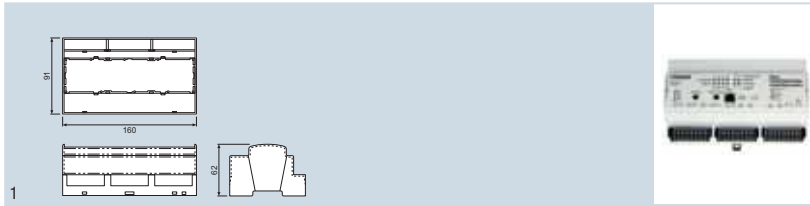

## DALI PRO CONT-4

<b>Označení výrobku</b>	<b>EAN kód</b>	<b>Popis výrobku</b>	<b>Hz</b>	<b>ŘÍZENÍ</b>	<b>počet VÝSTUPŮ</b>	<b>T<sub>a</sub></b>	
DALI PRO Cont-4	4008321478948	řídící přístroj	50...60	DALI	4	0...+40	
<b>Označení výrobku</b>		<b>Stupeň krytí</b>	<b>Třída ochrany</b>	<b>l (mm)</b>	<b>b (mm)</b>	<b>h (mm)</b>	
DALI PRO Cont-4	montáž do řady	IP20	I	160	90	63	4

- vhodné pro řízení osvětlení v místnostech, poschodích, regulace v závislosti na denním světle
- inteligentní modul k řízení až 256 EP DALI
- možnost napojení až 50 SENSOR Coupler
- integrované napájení DALI
- předem nakonfigurované nastavení Plug&Play bez nutnosti procedury uvedení do provozu
- 4 linie DALI
- 4 volně programovatelné přepínací relé, zátěžový kontakt: 4x5 A
- PC přípojka USB, konfigurační software pro Windows