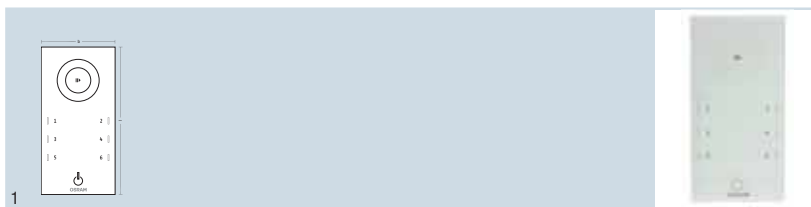

## Glass Touch 12

Označení výrobku	EAN kód	Popis výrobku		Stupeň krytí	BARVA
Glass Touch 12	4008321957115	skleněný dotykový panel	montáž na zeď	IP20	bílá
Označení výrobku					
Glass Touch 12		80	11	160	4

- skleněný dotykový panel
- napájení přes přívod sběrnice
- všechna svítidla zapojená do systému lze stmívat, resp. spínat
- hladký povrch, obzvláště plochý tvar, 12 dotykových tlačítek
- konfigurace pomocí software pro Windows

## Glass Touch 6 JW

Označení výrobku	EAN kód	Popis výrobku		Stupeň krytí	BARVA
Glass Touch 6 JW	4008321957054	skleněný dotykový panel	montáž na zeď	IP20	bílá
Označení výrobku					
Glass Touch 6 JW		80	11	160	4

- skleněný dotykový panel
- napájení přes přívod sběrnice
- všechna svítidla zapojená do systému lze stmívat, resp. spínat
- hladký povrch, obzvláště plochý tvar, 6 dotykových tlačítek, dotykové kolečko
- konfigurace pomocí software pro Windows