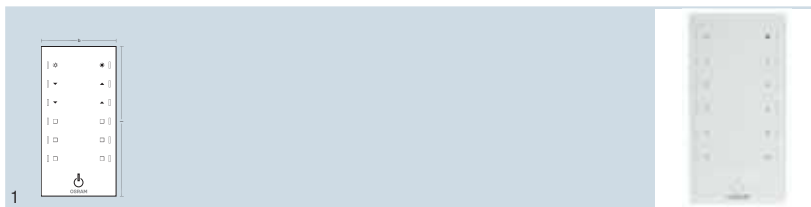

## Glass Touch 12

Označení výrobku	EAN kód	Popis výrobku		Stupeň krytí	BARVA
Glass Touch 12	4008321957115	skleněný dotykový panel	montáž na zeď	IP20	bílá
Označení výrobku					
Glass Touch 12		80	11	160	4

- skleněný dotykový panel
- napájení přes přívod sběrnice
- všechna svítidla zapojená do systému lze stmívat, resp. spínat
- hladký povrch, obzvláště plochý tvar, 12 dotykových tlačítek
- konfigurace pomocí software pro Windows

## Glass Touch 6 JW

Označení výrobku	EAN kód	Popis výrobku		Stupeň krytí	BARVA
Glass Touch 6 JW	4008321957054	skleněný dotykový panel	montáž na zeď	IP20	bílá
Označení výrobku					
Glass Touch 6 JW		80	11	160	4

- skleněný dotykový panel
- napájení přes přívod sběrnice
- všechna svítidla zapojená do systému lze stmívat, resp. spínat
- hladký povrch, obzvláště plochý tvar, 6 dotykových tlačítek, dotykové kolečko
- konfigurace pomocí software pro Windows