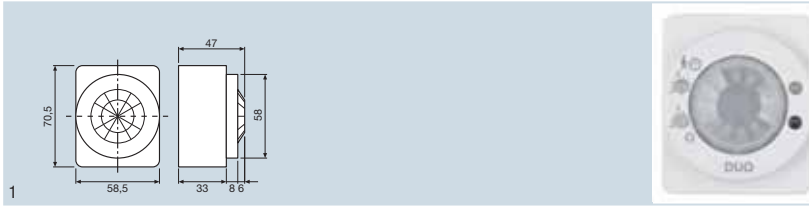

DUO

Označení výrobku	EAN kód	Popis výrobku	V	Hz			Lx
DUO	4008321496355	světelný a pohybový senzor	220...240	50...60	max. Ø 12	cca 110	cca 50...500
Označení výrobku			Stupeň krytí	$\frac{l}{[mm]}$	$\frac{b}{[mm]}$	$\frac{h}{[mm]}$	
DUO	5	montáž do svítidel montáž na strop svorka světél. zdroje	IP20	58	71	47	20

- vhodné např. pro jednotlivé a skupinové kanceláře nebo pobytové místnosti
- možnost volby různých provozních režimů:
 - detekce pouze denního světla/detekce pouze přítomnosti osob
 - detekce denního světla a přítomnosti osob
- všechny funkce lze vyvolat otočným knoflíkem na přední straně krytu přístroje a dip spínačem
- možnost napojení až 30 EP
- nastavitelná doba doběhu: 1 až 60 min
- spotřeba v režimu stand-by: max. 0,7 W
- odolnost vůči spínání: 5 A ohmická zátěž
- možnost úspory energie až 45 % (v porovnání s klasickým řešením: KP + zářivka T8 bez senzorů)
- bezúdržbový provoz a minimální náklady na instalaci díky montáži na omítku nebo jednoduchá instalace pomocí svorek „Clip on“ na zářivky T8 a T5
- propojení několika senzorů do sítě možné