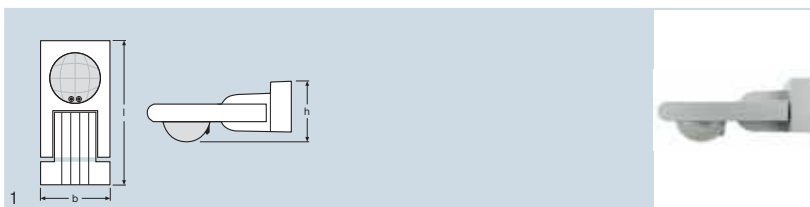

WALL Switch

Označení výrobku	EAN kód	Popis výrobku	V	Hz			Lx
WALL Switch	4008321467386	světelný a pohybový senzor	220...240	50...60	max. Ø 8	180	cca 20...1000
Označení výrobku			Stupeň krytí				
WALL Switch	2	integrace do krabice pod omítku	IP20	82	82	26	20

- vhodné pro bezdotykové světelné spínače (např. schodišťové spínače)
- možnost volby různých provozních režimů:
 - funkce schodišťového spínače
 - funkce časového spínače
 - funkce nastavení dlouhodobého osvětlení
- možnost napojení až 14 EP
- nastavitelná doba doběhu: plynule do 30 min
- ideální montážní výška: 0,8-1,2 m (max. 2,2 m)
- možnost úspory energie až 45% (v porovnání s klasickým řešením: KP + zářivka T8 bez senzorů)
- možnost propojení několika senzorů do sítě a kombinování s klasickými světelnými spínači

OUTDOOR

Označení výrobku	EAN kód	Popis výrobku	V	Hz			Lx
OUTDOOR	4008321957061	světelný a pohybový senzor	220...240	50...60	max. Ø 16	cca 120	cca > 1
Označení výrobku			Stupeň krytí				
OUTDOOR	4	montáž na strop montáž na zeď	IP55	180	86	74	20

- vhodné pro použití ve venkovním prostředí
- možnost volby různých provozních režimů:
 - pouze detekce pohybu
 - detekce denního světla a pohybu
- možnost napojení až 14 EP
- nastavitelná doba doběhu: 5 s až 30 min
- manuální řízení lze provádět volitelným spínačem nebo tlačítkem
- ideální montážní výška: 2,5 m