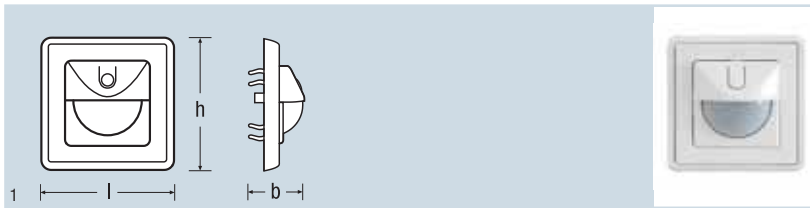

WALL Switch

Označení výrobku	EAN kód	Popis výrobku	V	Hz			Lx
WALL Switch	4008321467386	světelný a pohybový senzor	220...240	50...60	max. Ø 8	180	cca 20...1000
Označení výrobku			Stupeň krytí				
WALL Switch	2	integrace do krabice pod omítku	IP20	82	82	26	20

- vhodné pro bezdotykové světelné spínače (např. schodišťové spínače)
- možnost volby různých provozních režimů:
 - funkce schodišťového spínače
 - funkce časového spínače
 - funkce nastavení dlouhodobého osvětlení
- možnost napojení až 14 EP
- nastavitelná doba doběhu: plynule do 30 min
- ideální montážní výška: 0,8-1,2 m (max. 2,2 m)
- možnost úspory energie až 45% (v porovnání s klasickým řešením: KP + zářivka T8 bez senzorů)
- možnost propojení několika senzorů do sítě a kombinování s klasickými světelnými spínači

OUTDOOR

Označení výrobku	EAN kód	Popis výrobku	V	Hz			Lx
OUTDOOR	4008321957061	světelný a pohybový senzor	220...240	50...60	max. Ø 16	cca 120	cca > 1
Označení výrobku			Stupeň krytí				
OUTDOOR	4	montáž na strop montáž na zeď	IP55	180	86	74	20

- vhodné pro použití ve venkovním prostředí
- možnost volby různých provozních režimů:
 - pouze detekce pohybu
 - detekce denního světla a pohybu
- možnost napojení až 14 EP
- nastavitelná doba doběhu: 5 s až 30 min
- manuální řízení lze provádět volitelným spínačem nebo tlačítkem
- ideální montážní výška: 2,5 m