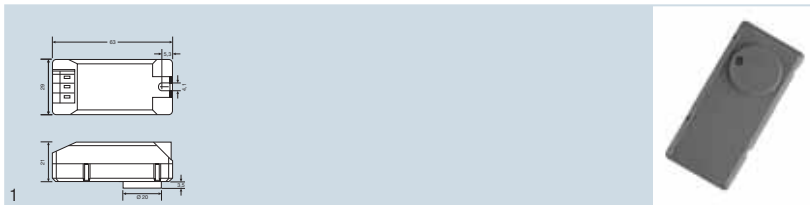

Touch DIM® LS LI

Označení výrobku	EAN kód	Popis výrobku	ŘÍZENÍ		Lx	
TOUCH DIM LS LI	4008321023087	světelný senzor	Touch DIM	cca 60	cca 10...1000	4
Označení výrobku		Stupeň krytí	l [mm]	b [mm]	h [mm]	
TOUCH DIM LS LI	montáž do svítidel	IP20	63	29	21	25

- možnost připojení až 4 EP QTI DALI nebo 4 transformátorů HTI nebo 4 stmívačů OTI DALI LED
- délka signálního vedení: max. 10 m
- příkon: max. 0,5 W
- požadovanou hodnotu nastavení úrovně osvětlení v závislosti na denním světle lze uložit dvojitým kliknutím
- obsluha standardními tlačítky