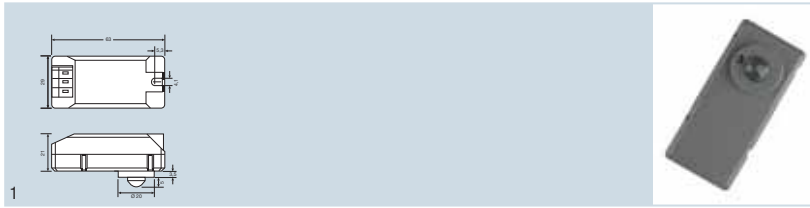

Touch DIM® LS/PD LI

Označení výrobku	EAN kód	Popis výrobku	ŘÍZENÍ		Lx	
TOUCH DIM LS/PD LI	4008321023025	světelný a pohybový senzor	Touch DIM	80...100	cca 10...1000	4
Označení výrobku		Stupeň krytí	l [mm]	b [mm]	h [mm]	
TOUCH DIM LS/PD LI	montáž do svítidel	IP20	63	29	21	25

- možnost připojení až 4 EP QTI DALI nebo 4 transformátorů HTI nebo 4 stmívačů OTI DALI LED
- délka signálního vedení: max. 10 m
- příkon: max. 0,5 W
- lze provozovat jako indikátor přítomnosti osob
- doba doběhu: 15 min
- požadovanou hodnotu nastavení úrovně osvětlení v závislosti na denním světle lze uložit dvojitým kliknutím
- obsluha standardními tlačítky

- možnost připojení až 4 EP QTI DALI nebo 4 transformátorů HTI nebo 4 stmívačů OTI DALI LED
- délka signálního vedení: max. 10 m
- příkon: max. 0,5 W
- požadovanou hodnotu nastavení úrovně osvětlení v závislosti na denním světle lze uložit dvojitým kliknutím
- obsluha standardními tlačítky