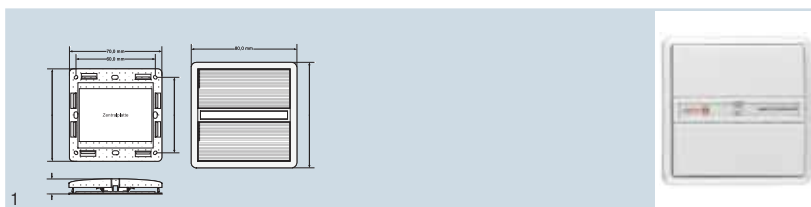

Touch DIM® WCU

| Označení výrobku | EAN kód | Popis výrobku | RÍZENÍ |  m | Stupeň krytí |
|------------------|---------------|-------------------------------|-----------|---|--|
| TOUCH DIM WCU | 4008321032737 | dvoukanalový nástěnný vysílač | Touch DIM | max. 30 ¹⁾ | IP20 |
| Označení výrobku | BARVA | l [mm] | b [mm] | h [mm] |  |
| TOUCH DIM WCU | bilá | 80 | 80 | 20 | 20 |