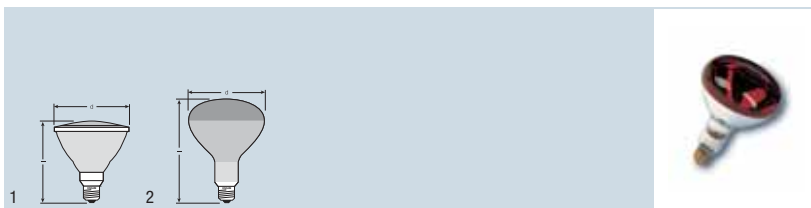

Infračervený tepelný zářič THERATHERM®

Označení výrobku	EAN kód	W	V		t (h)	
THERA PAR38 Red DL 150W	4008321392213	150	240	červený filtr	5000	s180
THERA R125 Red 250W	4008321507099	250	240	červený filtr	5000	s180
Označení výrobku						
THERA PAR38 Red DL 150W	30	E27	122	136	12	1
THERA R125 Red 250W	30	E27	125	180	12	2

Ve spojení s parabolickým vnitřním reflektorem, který soustřeďuje záření do vysoké intenzity, dosahují tyto tepelné zářiče optimálního hloubkového účinku. Při minimální vzdálenosti 50 cm od zářiče je místní přehřátí prakticky vyloučeno.