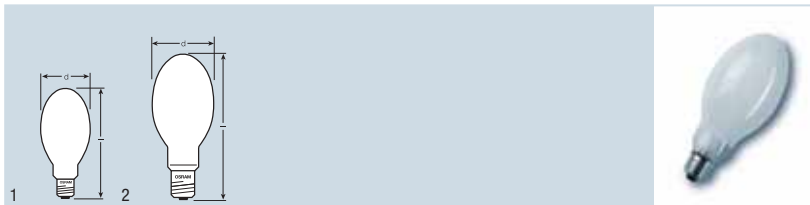

HQL® DE LUXE

Označení výrobku	EAN kód	W	lm					
					d max. (mm)	h max. (mm)		obr. č.
HQL 50 DE LUXE	4050300015132	50	2000	E27	56	130	40	1
HQL 80 DE LUXE	4050300015149	80	4000	E27	71	155	40	1
HQL 125 DE LUXE	4050300015156	125	6800	E27	76	168	40	1
HQL 250 DE LUXE	4050300015163	250	14000	E40	91	226	12	2
HQL 400 DE LUXE	4050300015170	400	24000	E40	122	285	12	2

Rtuťové výbojky HQL® DE LUXE

Teplejší barva světla a více světla proti standardním výbojkám HQL® otevírají výbojkám HQL® DE LUXE nejrůznější možnosti využití. Výbojky HQL® DE LUXE 50W až 125W jsou vhodné pro čtyřleté používání v pouličním osvětlení.

Využití

- haly pro průmyslovou a řemeslnou výrobu
- průmyslová zařízení
- pouliční osvětlení
- parkoviště, dvory
- pěší zóny, náměstí
- zahrady, parkové plochy