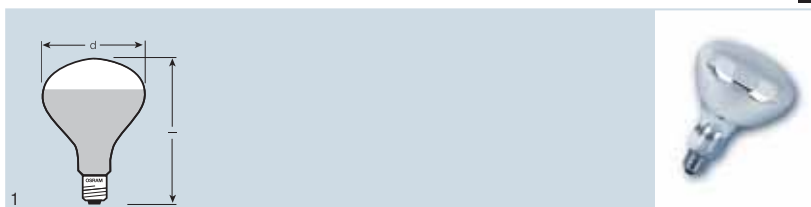

HQL®-R DE LUXE

Označení výrobku

EAN kód

W

lm

d max. [mm]

l max. [mm]

obr. č.

HQL R 80 DE LUXE

4050300003290

80

3000

E27

125

168

6

1

Rtuťová výbojka HQL®-R DE LUXE

HQL®-R DE LUXE hřibovitého tvaru s reflektorem nabízí teple bílou barvu světla a příjemné barevné vlastnosti.

Použití

osvětlení rostlin, akvárií a terárií

Poznámka

Chraňte před stříkající vodou!