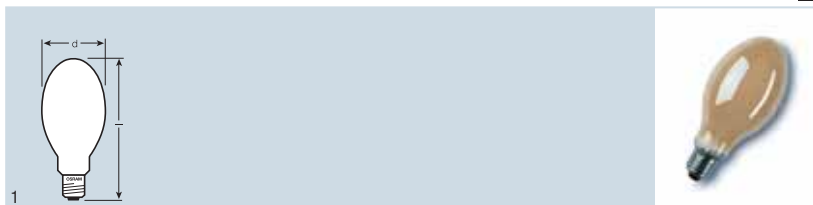

HQL® SUPER DE LUXE

Označení výrobku	EAN kód	W	lm					
HQL 50 SUPER DE LUXE	4050300015217	50	1600	E27	56	130	40	1
HQL 80 SUPER DE LUXE	4050300015224	80	3400	E27	71	155	40	1
HQL 125 SUPER DE LUXE	4050300018515	125	5700	E27	76	168	40	1

Rtuťové výbojky HQL® SUPER DE LUXE

Svým zlatě zbarveným vnitřním povrstvením nabízí výbojka HQL® SUPER DE LUXE s dlouhou životností barvu světla podobnou světlu žárovky pro reprezentační osvětlení.

Využití

- haly pro průmyslovou a řemeslnou výrobu
- průmyslová zařízení
- pouliční osvětlení
- parkoviště, dvory
- pěší zóny, náměstí
- zahrady, parkové plochy