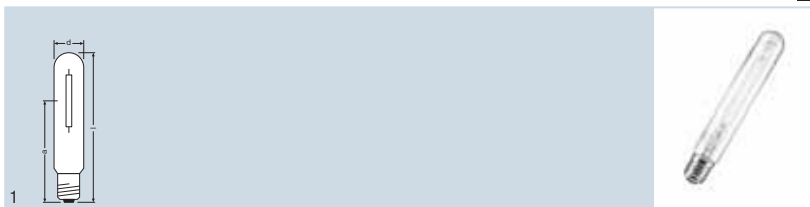

PLANTASTAR®

Označení výrobku	EAN kód	W	lm		d max. [mm]	I max. [mm]	LCL a [mm]		obr. č.
PLANTASTAR 250 inter	4008321240620	250	33200	E40	47	257	158	12	1
PLANTASTAR 400 ¹⁾	4050300620084	400	56500	E40	47	285	175	12	1
PLANTASTAR 600 ¹⁾	4050300620107	600	89000	E40	47	285	175	12	1
PLANTASTAR 600/400	4008321284303	600	87000	E40	47	285	175	12	1

RECYKLE

PLANTASTAR®

Výbojky PLANTASTAR® jsou ideální pro doplňkové osvětlování v zahradnictví, protože stimulují asimilaci a růst rostlin. Je to důležité především při pěstování květin pro řez, zeleniny, pokojových rostlin a sazenic.

Výhody

PLANTASTAR® jsou přizpůsobeny absorpčnímu spektru rostlin.

Pro zahradnictví z toho plynou následující výhody:

- kratší doby pro pěstování
- zdravější rostliny
- ovlivnění doby květu

PLANTASTAR® 250 W inter jsou vhodné pro svůj výkon 250 W hlavně pro osvětlování druhů zeleniny, rostoucích do výšky. Volně svítící výbojky se rozvěšují mezi rostliny.

PLANTASTAR® 600 W 400 V je inovativní výbojka pro celoroční intenzivní pěstování rostlin. Verze 400 V má ~4,5 % vyšší proud fotonů, umožňuje výhodnější elektroinstalaci ve srovnání s technologií 230 V a je vyvinuta pro provoz s elektromagnetickým předřadníkem.

Použití

skleníky