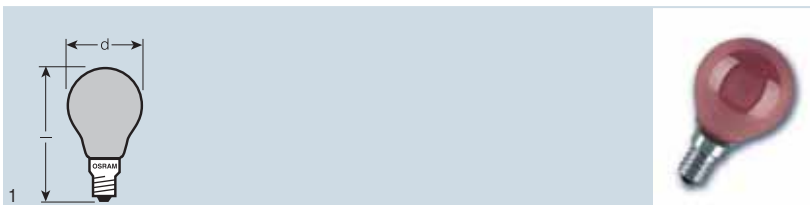

DECOR COLOR P

Označení výrobku	EAN kód	W		d (mm)	l (mm)		obr. č.
DECOR P RED 25	4050300005966	25	E14	45	77	35	1
DECOR P GREEN 25	4050300005980	25	E14	45	77	35	1
DECOR P BLUE 25	4050300005973	25	E14	45	77	35	1
DECOR P YELLOW 11	4008321489838	11	E14	45	77	35	1

Žárovky DECOR COLOR P představují klasický způsob barevného osvětlení v malém provedení. Jsou k dispozici v modré, zelené, červené a žluté barvě.