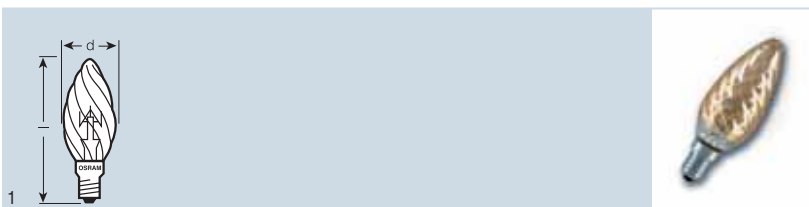

DECOR BW GOLD

Označení
výrobku

EAN kód

W

lm

d [mm]

l [mm]

obr. č.

DECOR BW GOLD 15

7039210604565

15

100

E14

35

100

100

1

Žárovka DECOR BW GOLD poskytuje efektní osvětlení s leskem, vhodná např. do lustrů.