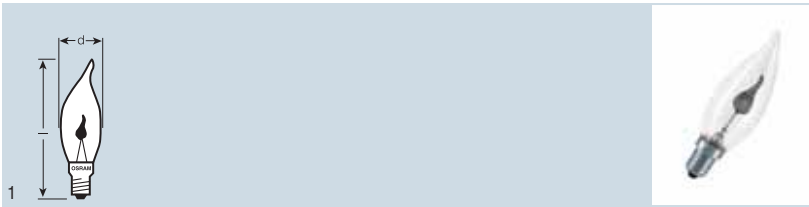

DECOR BA FLICKER

Označení
výrobku

EAN kód

W

d [mm]

l [mm]

obr. č.

DECOR BA FLICKER 3

4050300923680

3

E14

32

104

10

1

Žárovka DECOR BA FLICKER vytváří svým živým mihotáním náladovou atmosféru.