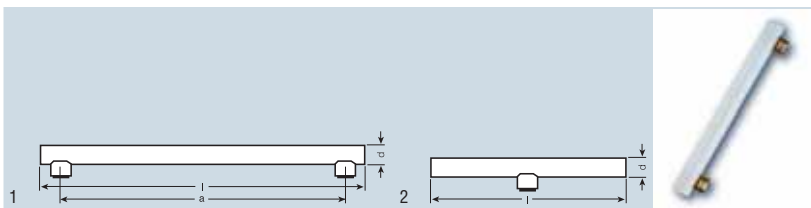

SPECIAL LINESTRA®

Označení výrobku	EAN kód	W	lm		d (mm)	l (mm)	a (mm)		obr. č.
SPC. LIN 1603 ¹⁾	4050300317106	35	270	S14s	30	300	242	25	1
SPC. LIN 1604 ¹⁾	4050300319919	60	420	S14s	30	500	442	25	1
SPC. LIN 1104 ¹⁾	4050300317618	120	840	S14s	30	1000	942	16	1
SPC. LIN 1613 ¹⁾	4050300317595	35	240	S14d	30	300	-	25	2
SPC. LIN 1614 ¹⁾	4050300319933	60	420	S14d	30	500	-	25	2

Tyto trubkové žárovky vydávají příjemné měkké světlo, velmi vhodné pro osvětlení zrcadel.