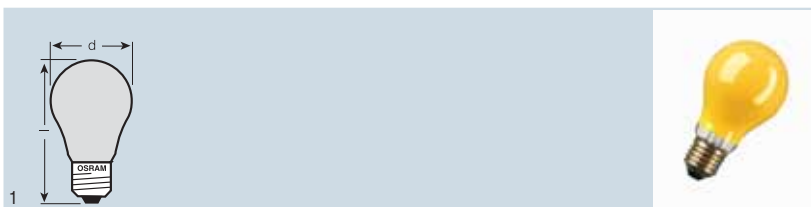

SPECIAL INSECTA®

Označení výrobku	EAN kód	W	lm		d (mm)	l (mm)		obr. č.
SPC.A INSECT YELLOW 60	4050300082226	60	500	E27	55	97	60	1